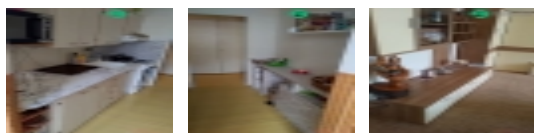

Prodej bytu 1+1, 44 m², OV, Český Krumlov, ul. Sídliště Plešivec

Plešivec , Český Krumlov

ČÍSLO ZAKÁZKY: RS310302 **TYP ZAKÁZKY:** prodej

LOKALITA: Český Krumlov, Sídliště Plešivec

Plešivec , Český Krumlov

Nabízíme k prodeji byt o dispozici 1+1 a celkové ploše 44m z toho 2m sklep. Byt je v původním udržovaném stavu. V bytě je nájemník, který byt užívá od roku 1989 a přeje si v něm nadále zůstat. Současný měsíční výnos činí 7.522 Kč a je zde prostor pro navýšení.

Orientace severozápad, provoz bytu 3.364 Kč měsíčně z toho FO 1.320 Kč. Dům je zateplen s plastovými okny.

CENA: (za nemovitost) **2 599 999,- Kč**

Informace o nemovitosti

Dispozice bytu	1+1
Číslo podlaží v domě	5
Počet podlaží objektu	9
Celková podlahová plocha (m²)	44
Druh objektu	panelová
Stav objektu	před rekonstrukcí
Energetická třída	G - Mimořádně nevhodná
Vlastnictví	osobní
Druh bytu	v panelovém domě
Vybavení	sklep
Vybaveno	Částečně zařízeno
Celková plocha (m²)	44
Užitná plocha (m²)	44
Druh stavby	budova/y, hala/y
Poloha objektu	v bloku