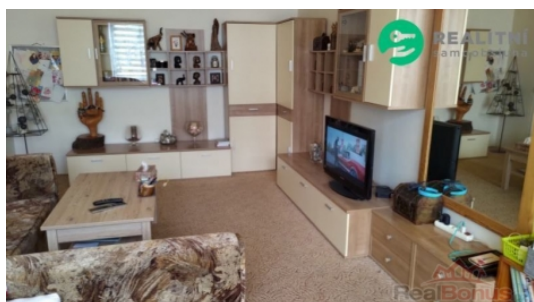

Prodej bytu 1+1, 44 m², OV, Český Krumlov, ul. Sídliště Plešivec

Plešivec , Český Krumlov

ČÍSLO ZAKÁZKY: RS310302 **TYP ZAKÁZKY:** prodej

LOKALITA: Český Krumlov, Sídliště Plešivec

Plešivec , Český Krumlov

Nabízíme k prodeji byt o dispozici 1+1 a celkové ploše 44m z toho 2m sklep. Byt je v původním udržovaném stavu. V bytě je nájemník, který byt užívá od roku 1989 a přeje si v něm nadále zůstat. Současný měsíční výnos činí 7.522 Kč a je zde prostor pro navýšení.

Orientace severozápad, provoz bytu 3.364 Kč měsíčně z toho FO 1.320 Kč. Dům je zateplen s plastovými okny.

CENA: (za nemovitost) **2 599 999,- Kč**

Informace o nemovitosti

Dispozice bytu	1+1
Číslo podlaží v domě	5
Počet podlaží objektu	9
Celková podlahová plocha (m²)	44
Druh objektu	panelová
Stav objektu	před rekonstrukcí
Energetická třída	G - Mimořádně nevhodná
Vlastnictví	osobní
Druh bytu	v panelovém domě
Vybavení	sklep
Vybaveno	Částečně zařízeno
Celková plocha (m²)	44
Užitná plocha (m²)	44
Druh stavby	budova/y, hala/y
Poloha objektu	v bloku

Nemovitost nabízí

Realitní Samoobsluha s.r.o.

Osadní 1053/28
Holešovice
Praha 7
17000