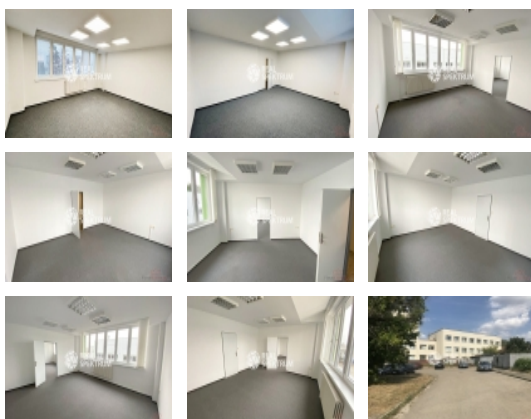

Nemovitost nabízí

REAL SPEKTRUM a.s.

Lidická 77, Brno, 602 00

Informace o nemovitosti

Druh objektu	cihlová
Stav objektu	velmi dobrý
Energetická třída	G - Mimořádně nevhodná
Ostatní	Parkoviště
Užitná plocha (m2)	58
Plocha kanceláří (m2)	58
Počet kanceláří	2
Druh prostor	Kanceláře
K dispozici od	01.09.2024