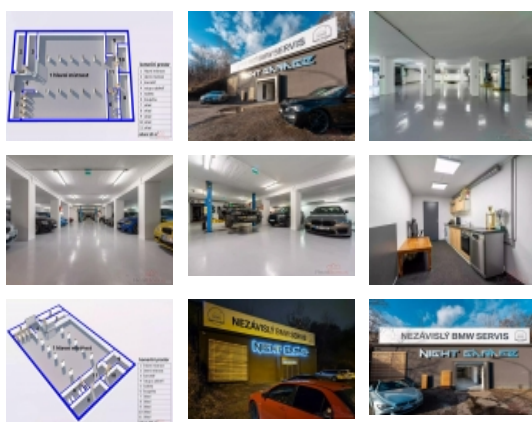

Prodej komerčního objektu : Průmyslový areál, Praha 5, Jinonice

Nemovitost nabízí

ARCHA - průmyslová

kancelář spol s.r.o.

Praha 5 - Košíře, BUSINESS CENTRUM
KLAMOVIKA, Plzeňská 155/113, PSČ
15000

Realitní makléř

ČERNÝ Pavel

Mobil: +420 608 827 778

archa.sklady@seznam.cz

Prodej autoservisu BMW, novostavba, Praha 5- Jinonice

ČÍSLO ZAKÁZKY: 2650 TYP ZAKÁZKY: prodej

LOKALITA: Praha 5, Jinonice, Klikatá

Prodej autoservisu BMW, novostavba, Praha 5- Jinonice

Nabízíme k prodeji běžící veliký autoservis BMW, vybaveno, v chodu. Souhlas s užíváním stavby byl vydán v r. 2020.

Velikost vnitřních prostor : 525 m²

Cena za celek: 49 mil.Kč

Opravná se nachází na Praze 5, Jinonice poblíž bývalého areálu Walter, Nově vznikající bytová a podnikatelská Měst. část Prahy 5 ! Areál je uveden do provozu v roce 2020 a je zaměřen na opravu osobních automobilů většího počtu. V hale dílenské vybavení a veškeré zařízení pro rekuperaci vzduchu a bezpečné skladování odpadů a těžkých látek. Provoz je napojen na hlavní komunikaci Jinonice - Košíře - Smíchov, bezproblémový příjezd a parkování. Zastávka MHD před areálem. Důvod prodeje - stěhování do jiného kraje - rodinná firma. 100% stav. Vhodné i jako SKLAD, E-SHOP, DÍLNY a podobně .....

ARCHA - průmyslová kancelář (Praha, Beroun)

- Prodej a pronájem skladů/dílů/kanceláří
- Prodej pozemků pro průmysl
- Výstavba skladů/dílů/areálů pro logistiku
- Prodej komerčních nemovitostí

CENA: (za nemovitost) **49 000 000,- Kč**

Informace o nemovitosti

Číslo podlaží v domě	1
Počet podlaží objektu	1
Druh objektu	skeletová
Stav objektu	novostavba
Umístění objektu	centrum
Vybaveno	Částečně zařízeno