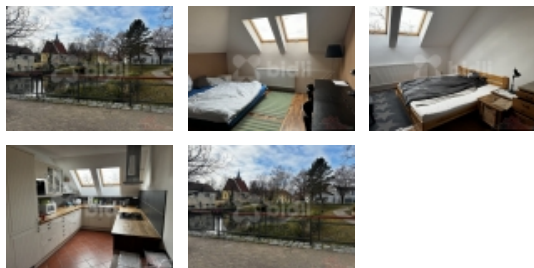

Pronájem pokoje

ČÍSLO ZAKÁZKY: 226740 TYP ZAKÁZKY: pronájem

LOKALITA: Praha 5, Slivenec

Pronájem pokoje

Bidli Vám představuje dlouhodobý pronájem samostatného pokoje v RD, maximálně pro 2 osoby.

V ceně je započten nájem, veškeré energie a internet.

V pokoji je k dispozici manželská postel, 2x noční stolek, knihovna, šatní skříň, psací stůl a lampa. Pokoj je kompletně vybavený.

Koupelna s pračkou + WC.

Kuchyně - myčka, trouba, mikrovlnka, varná konvice.

K dispozici je zahrada u domu. Venkovní posezení, kde lze i grilovat.

Dům se nachází v klidné lokalitě 100m od autobusové zastávky a 500m od konečné tramvaje Praha 5 Slivenec. Autobusy č. 120, 130.

Cena je 15.000,-Kč za 2 osoby včetně veškerých energií a internetu.

CENA: (za měsíc) **15 000,- Kč**