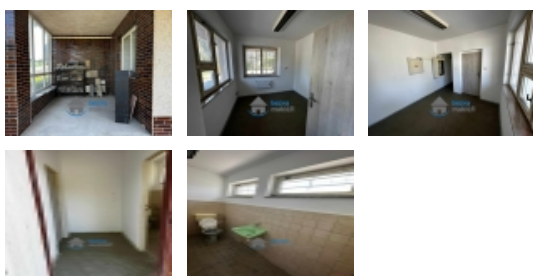

Nemovitost nabízí

Bezva makléři

Realitní makléř

Lukáš Pražan

Mobil: +420 775 013 251

lukas@bezvamakleri.cz

Informace o nemovitosti

Druh objektu	cihlová
Stav objektu	dobrý
Energetická třída	G - Mimořádně nevhodná
Doprava	vlak silnice autobus
Voda	dálkový vodovod
Odpad	Městská kanalizace
Účel budovy	Sklad
Ostatní	Parkoviště
Užitná plocha (m²)	19
Komunikace	asfaltová
Inženýrské sítě	Vodovod Kanalizace
K dispozici od	01.01.2025