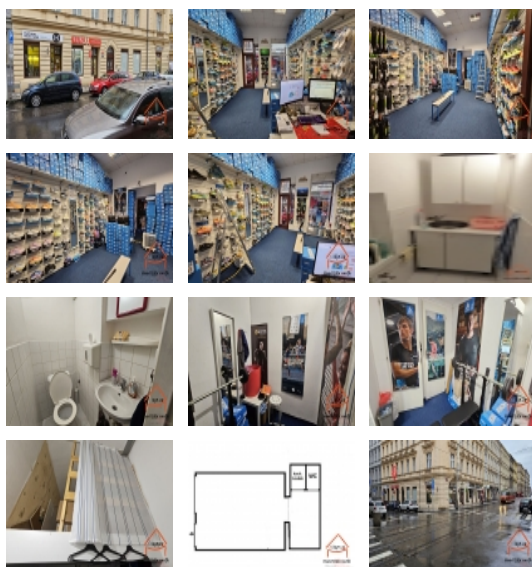

Pronájem obchodních prostor, Praha 5, Smíchov

Obchodní prostory, 31 m2, tram. zast. Zborovská, Praha 5 - Smíchov

ČÍSLO ZAKÁZKY: 01360 TYP ZAKÁZKY: pronájem

LOKALITA: Praha 5, Smíchov, Preslova

Obchodní prostory, 31 m2, tram. zast. Zborovská, Praha 5 - Smíchov

Exkluzivně nabízím k pronájmu obchodní prostory (31 m2) na frekventovaném místě v rohovém domě ulic Lidická a Preslova (vchod z ul. Preslova).

Tramvajová zastávka Zborovská 40 m, 3 minuty chůze od metra Anděl.

Obchod s výlohou se skládá z prodejní místnosti (24 m2), dále skladu, kuchyňského koutu a toalety (7 m2).

V zázemí je vybudován úložný prostor.

Dispozice na přiloženém plánu.

Na podlahách v prodejní části a skladu zátěžový koberec, na toaletě a kuchyňce dlažba.

Vytápění elektrické.

Nemovitost nabízí

František Havíř - AZbyt.cz

Rybná 24

110 00 Praha 1 - Staré Město

CENA: (za měsíc) **22 000,- Kč**

Informace o nemovitosti

Číslo podlaží v domě	1
Druh objektu	cihlová
Stav objektu	velmi dobrý
Energetická třída	D - Méně úsporná
Telekomunikace	Telefon Internet
Doprava	vlak silnice MHD autobus
Voda	dálkový vodovod
Užitná plocha (m2)	31
Plocha kanceláří (m2)	31
Inženýrské sítě	Vodovod
Druh prostor	Obchodní