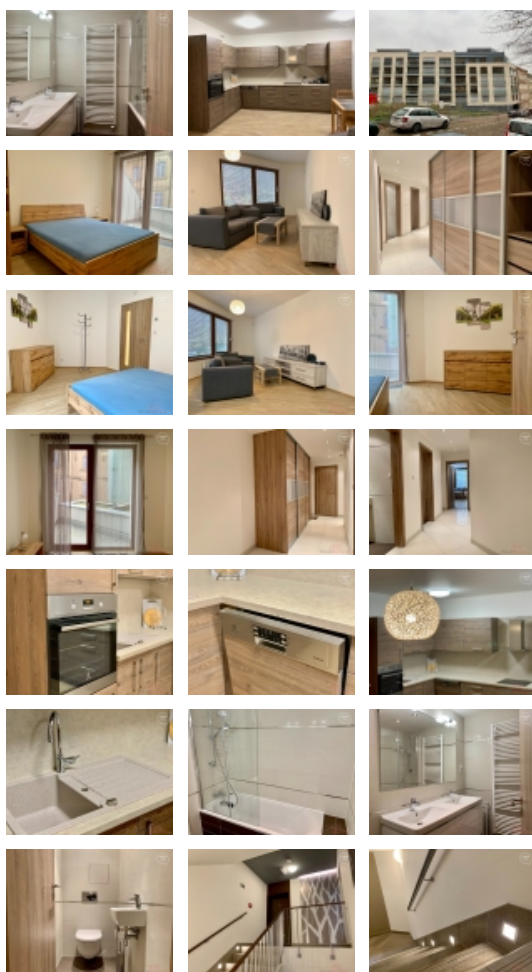

Bytový dům stojí ve slepé ulici, ruchu z hlavní silnice se tedy bát nemusíte. Pěšky jste za pár minut v OC Nový Smíchov a blízko to máte i do nejrůznějších parků jako je např. Mrázovka (hned za domem) Říká Vám něco Bertramka? Tak i ta je tu co by kamenem dohodil :)

Nejbližší stanice metra je Anděl.

Máte dojem, že právě tohle je ten byt po kterém toužíte? Chcete si domluvit nezávaznou osobní prohlídku? Kontaktujte nás na níže uvedeném telefonním čísle nebo e-mailu.

Tento byt je podnajímán se službou ?Váš Domáci?. Co je to služba ?Váš Domáci?? Je to služba, kdy podnájemce automaticky získává:

- plně pojištěný byt s non stop asistenční linkou, kdy pojištění se vztahuje navíc i na odpovědnost za škody způsobené v běžném životě, prodlouženou záruku spotřebičů o 2 roky, a nebo servisní techniky v případě pojistné události (práce zámečnicka, opravy havárií).
- zákaznický servis služby ?Váš Domáci? od 9:00 ? 17:00 pro řešení Vašich dotazů a požadavků
- technickou podporu (pro případ, že budete chtít pomoci s technickými záležitostmi na bytě)
- všechny platby na jednom místě (elektřina, plyn?), už nikdy žádné přepisování a upisování distributorům a poskytovatelům internetu, s ukončením podnájmu končí automaticky všechny poskytované služby
- možnost výměny bytu za větší/menší/jinde z portfolia bytů Váš Domáci (Brno, Praha a další města)