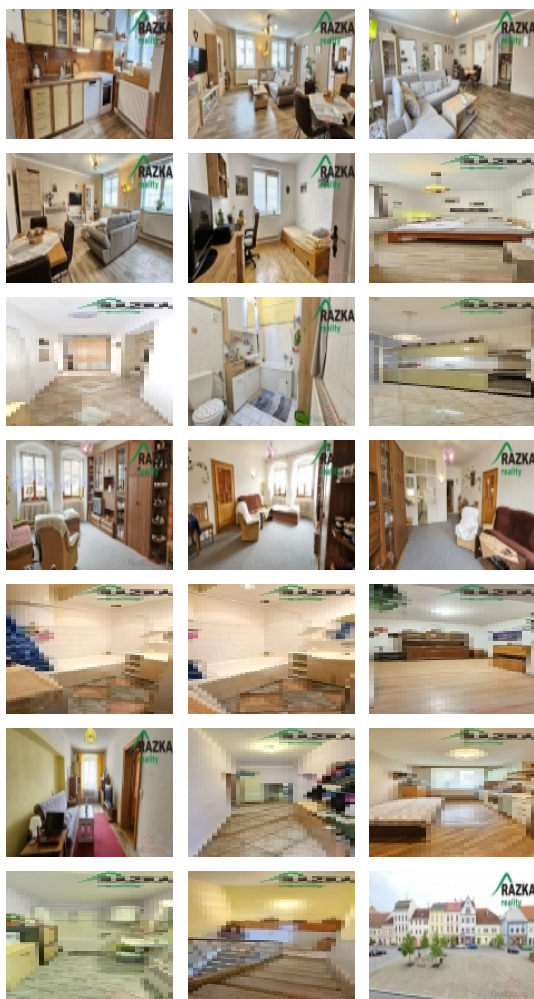

Nemovitost nabízí

Realitní Samoobsluha s.r.o.

Osadní 1053/28
Holešovice
Praha 7
17000