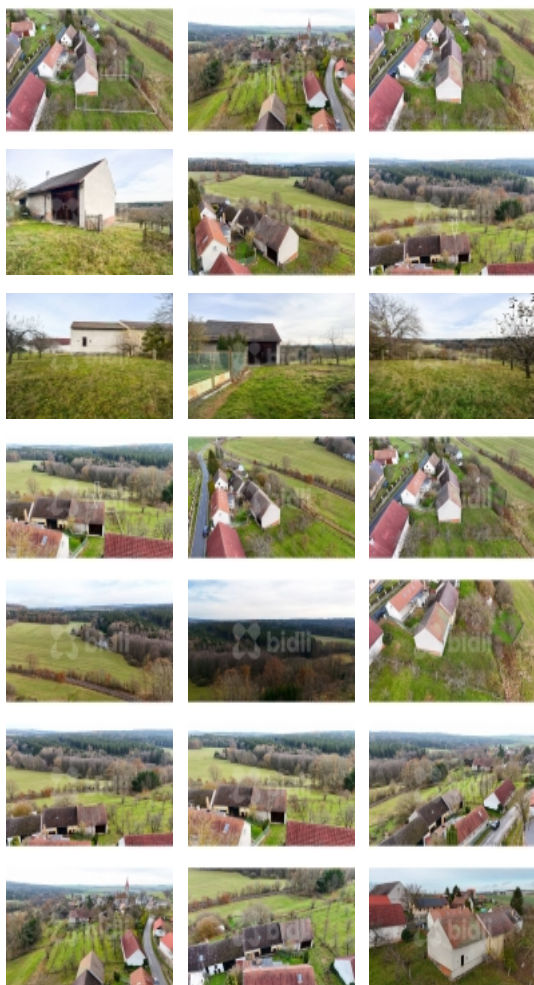

V exkluzivním zastoupení si Vám dovoluujeme nabídnout pozemek vhodný k výstavbě o celkové výměře 729 m2. Parcela se nachází v obci Mešno nedaleko města Rokycany. Na pozemku se nachází velká stodola. Pozemek je zasíťovaný s možností přestavění stodoly na obytný objekt nebo výstavby nového objektu k bydlení či rekreaci. Na pozemku se je i malý sklípek.

Druh objektu	cihlová
Stav objektu	dobrý
Energetická třída	G - Mimořádně nevhodná
Vlastní pozemek (m2)	729
Umístění objektu	okrajová zástavba
Vybaveno	Nezařazeno
Elektřina	380 V
Voda	dálkový vodovod
Zastavěná plocha (m2)	123
Plocha parcely (m2)	729
Užitná plocha (m2)	102
Komunikace	asfaltová
Druh pozemku	pro bydlení