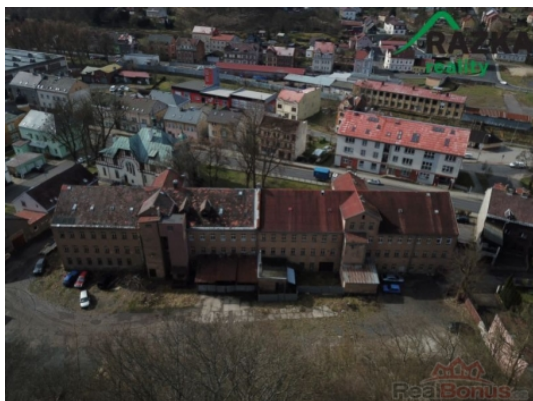

Prodej komerčního objektu : Výroba, Kraslice (okres Sokolov)

Budova bývalé textilní továrny Kraslice

ČÍSLO ZAKÁZKY: PS422024A TYP ZAKÁZKY: prodej

LOKALITA: Kraslice (okres Sokolov), Dukelská

Budova bývalé textilní továrny Kraslice

Nabízíme vám v exklusivním zastoupení budovu bývalé textilní továrny v centru Kraslic. Budova byla postavena v roce 1902, má tři nadzemní podlaží a je z poloviny podsklepena. Přístup je možný ze dvou stran, přilehlé plochy poskytují dostatečný manipulační prostor a místa na parkování kamionů. Budovu lze využít na výrobu nebo skladování, k dispozici jsou také kanceláře v každém patře a nákladní výtah. Celková plocha areálu je 10.182 m², užitná plocha budovy 4.389 m². Podkroví lze využít na další rozšíření užitné plochy. Podkroví lze využít na další rozšíření užitné plochy. Objekt je v současné době z části pronajat na výrobu a skladování. Vytápění je plynovými kotly.

CENA: (za nemovitost) **7 800 000,- Kč**

Informace o nemovitosti

Číslo podlaží v domě	1
Počet podlaží objektu	3
Celková podlahová plocha (m²)	4389
Druh objektu	smíšená
Stav objektu	dobrý
Vybaveno	Částečně zařízeno
Celková plocha (m²)	4389
Účel budovy	Výroba
Zastavěná plocha (m²)	1397
Užitná plocha (m²)	4389
Druh stavby	budova/y, hala/y
Poloha objektu	v bloku
Druh prostor	Výrobní