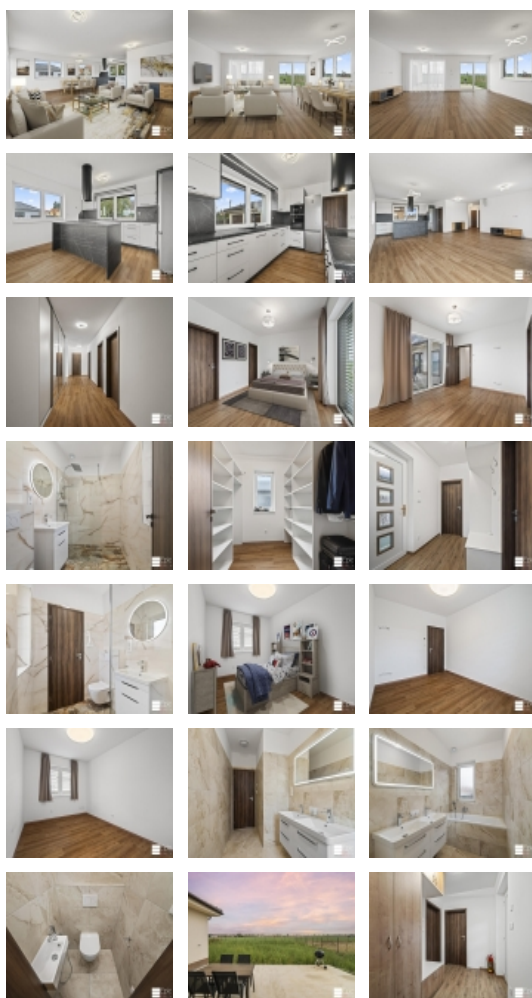

Prodej samostatného RD, 156 m2, Hořín (okres Mělník)

Nabízíme prodej vyjimečné novostavby rodinného domu, 156m2 +T+2G, Mělník - Hořín

ČÍSLO ZAKÁZKY: ER-84 TYP ZAKÁZKY: prodej

LOKALITA: Hořín (okres Mělník)

Nabízíme prodej vyjimečné novostavby rodinného domu, 156m2 +T+2G, Mělník - Hořín

Hořín - malebná obec, kde každý den začíná i končí ptačím zpěvem. Tady čeká váš nový rodinný dům, který není jen stavbou z cihel a malty, ale místem, kde budete společně tvořit nezapomenutelné okamžiky.

Tato novostavba bude kolaudována během podzimu 2024. Díky zateplení 20cm tepelné izolace a podlahovému vytápění napájeným tepelným čerpadlem můžete očekávat nízké náklady a vysoký komfort bydlení. Elektricky poháněné exteriérové žaluzie nebo vstup na terasu přes HS portály tento pocit jen podtrhují.

Představte si: Vaše děti běhají po prostorné zahradě o rozloze 1169 m2, kde mohou stavět bunkry, pořádat pikniky nebo se bavit u venkovního bazénu (ten prostor na něj tam skutečně je). Vy si užíváte šálek kávy na terase s výhledem na okolní zeleň, zatímco slunce zapadá za obzor. Je to život v harmonii, kde máte vše, co potřebujete, nadosah ruky.

156 m2 užitné plochy nabízí komfort pro každého člena rodiny a světlé, prostorné pokoje, vytvoří prostředí, kde se každý bude cítit jako doma. Moderní kuchyně čeká na nedělní palačinky, obývací pokoj láká k rodinným večerům u krbu, a ložnice? Ta bude vaším soukromým útočištěm po náročném dni.

A teď si představte tu pohodlnost. Vaše dvě auta bez problémů zaparkují v velké garáži pro dvě vozidla, takže už nikdy nebudete řešit parkování nebo ranní škrabání skla. Zámková dlažba se právě dokončuje a i tento detail, tak bude bez starostí pro budoucí majitele.