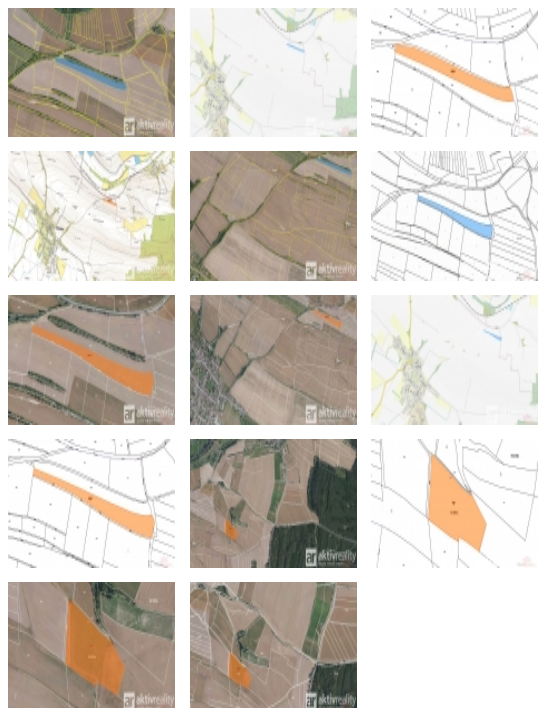

Prodej pozemku , zemědělská půda, Mělník

Prodej zemědělské půdy, 62 717 m² - Mělník

ČÍSLO ZAKÁZKY: 01308 TYP ZAKÁZKY: prodej

LOKALITA: Mělník

Prodej zemědělské půdy, 62 717 m² - Mělník

Exkluzivně Vám nabízím pozemky v kat. území Čečelice v okrese Mělník a Kojovice v okrese Mladá Boleslav. Soupis všech pozemků na vyžádání. Pozemky se vyznačují vysokou BPEJ.

Parcely mají celkovou výměru 127 412m². Z toho má orná půda 115 965m². Celková výměra prodeje na nich je 62 717 m². Z toho ostatní plocha či travní porost je 5 156m² a orná půda 57 561 852 m².

Některé z pozemků jsou zasmluvněny pachtovní smlouvou.

Čečelice jsou obec v okrese Mělník ve Středočeském kraji. Leží zhruba 2,5 kilometru severovýchodně od Všetat, dvanáct kilometrů jihovýchodně od Mělníka a 27 kilometrů severoseverovýchodně od centra Prahy.

Obec charakteristická mnoha památkami a krásnou přírodou v okolí, leží ve Středočeském kraji na východním okraji okresu Mělník. Na hranici katastrálního území Čečelice okres Mělník hraničí s okresy Praha-východ a Mladá Boleslav.

Kojovice jsou malá vesnička, část obce Kropáčova Vrutice v okrese Mladá Boleslav. Nachází se 5,5 kilometru jihozápadně od Kropáčovy Vrutice. Vesnicí protéká Košátecký potok. Prochází tudy železniční trať Praha-Turnov.

Zemědělská půda je dlouhodobě vnímána jako bezpečná investice udržující trvalou hodnotu vzhledem ke snadnosti a nízké rizikovosti.

Cena půdy v čase roste, s nákupem proto dlouho neváhejte.

V případě dotazů k pozemkům nebo zájmu o koupi mne neváhejte kontaktovat.

Nemovitost nabízí

Aktivrealty

28. října 919
277 11 Neratovice