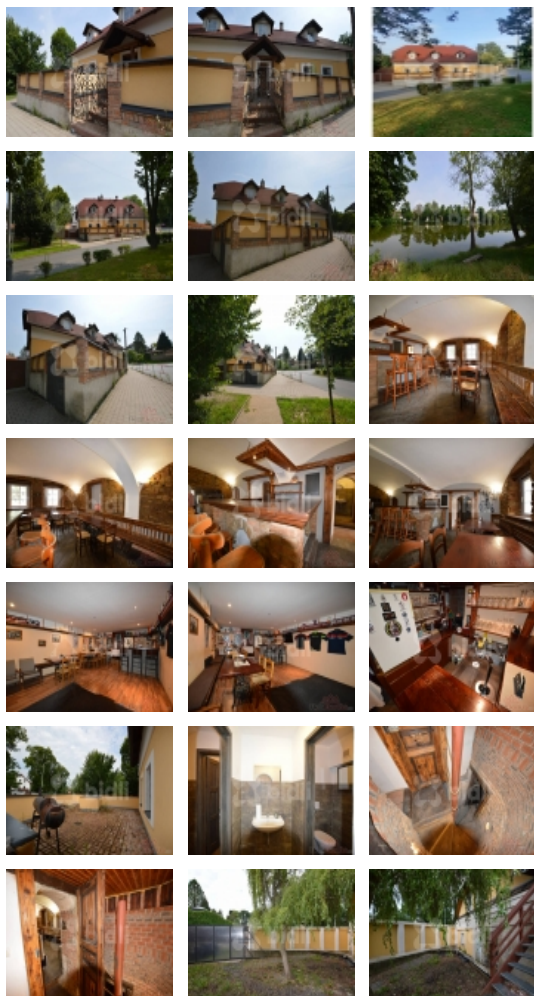

Nemovitost lze využívat jak k rodinnému bydlení, tak k podnikání neboť se v prvním patře nacházejí 2 bytové jednotky, které je možno propojit.

Objekt se nachází na Soběslavově náměstí, jen kousek od místního rybníku a naproti malému parku.

Tato nemovitost nabízí mnoho možností využití a díky své výborné poloze je velice vhodný pro gastronomický provoz s možností rodinného bydlení v prvním patře.

V 1.PP objektu se nachází bar s hernou, kde je možné pořádat různé akce spojené se sledováním sportovních zápasů či turnaje v šipkách. Prostor má vlastní vchod z ulice, toalety a sklad pro zásobování. V tomto prostoru se také nachází bar s pípou a je možné se pak po točitém schodišti dostat do restaurace, která se nachází v přízemí objektu.

V přízemí objektu se nachází další samostatný vchod do restaurace, která je propojená s kuchyní a zásobovacím skladem. V přízemí se také nacházejí další toalety pro zákazníky. Restaurace má také k dispozici malou, venkovní terasu vedle vchodu do objektu. Za touto veřejnou částí objektu se pak nachází další 2 samostatné místnosti a technická místnost s boilerem a kotlem. Jedna z těchto místností může být využívána například jako garsonka pro zaměstnance, neboť se v ní nachází krbová kamna.

Objekt také disponuje prostorným dvorem s možností parkování a přes který se dostanete do prvního patra objektu, kde se nachází prostorná venkovní terasa a také vstupy do 2 bytových jednotek. Obě bytové jednotky jsou dispozičně 2+kk a mají samostatné