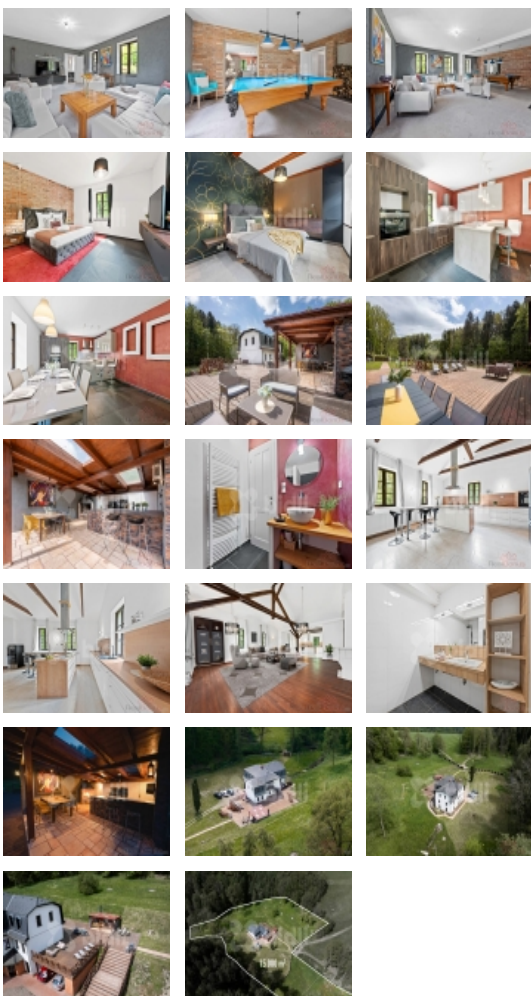

Prodej samostatného RD, 580 m2, Chvalkovice, Miskolezy (okres Náchod) - exkluzivně

Prodej bývalého mlýna v Miskolezech

ČÍSLO ZAKÁZKY: 222404 TYP ZAKÁZKY: prodej

LOKALITA: Chvalkovice, Miskolezy (okres Náchod)

Prodej bývalého mlýna v Miskolezech

Vítáme Vás v oáze klidu a elegance - bývalém mlýně v Miskolezech, jen kousek od obce Chvalkovice. Tato majestátní nemovitost se tyčí uprostřed malebné přírody.

Tato nemovitost uspokojí i velmi náročného budoucího majitele, protože je vhodná k luxusnímu bydlení, ale i jako skvělá investice. Mlýn nabízí 3 exkluzivní apartmány pro Vaše pohodlí. Každý apartmán má svůj vlastní vchod a měření energií zajišťující absolutní nezávislost a soukromí.

Kromě prostorných apartmánů Vás okouzlí také venkovní terasa o rozloze 380 m2, zdobená elegantním altánem a vybavená špičkovou kuchyňskou linkou.

A to není vše! K této perle patří rozsáhlé pozemky o celkové velikosti 14 998 m2 z nichž 12 000 m2 je oploceno a vstup na ně zajišťují tři brány včetně unikátní dálkově ovládané brány vyrobené vlastnoručně uměleckým kovářem.

Nemovitost prošla rozsáhlou rekonstrukcí s novými rozvody vody, elektroinstalacemi, zateplením a dalšími modernizacemi zajišťujícími Vaše pohodlí a bezpečí.

Dům se nachází uprostřed krásné přírody, ale do města to taky nemáte daleko. Do České Skalice je to pouhých 6 minut, v Náchodě jste za 15 minut a díky nově vybudované dálnici budete rychle i v Hradci Králové nebo Praze.

Jestli se Vám nemovitost líbí, neváhejte mě kontaktovat a já se na Vás budu těšit na prohlídce.

CENA: (za nemovitost) **18 990 000,- Kč**