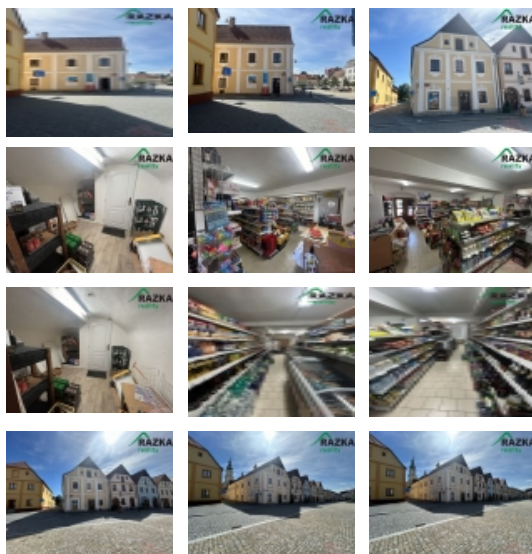

Nemovitost nabízí

Realitní Samoobsluha s.r.o.

Osadní 1053/28
Holešovice
Praha 7
17000