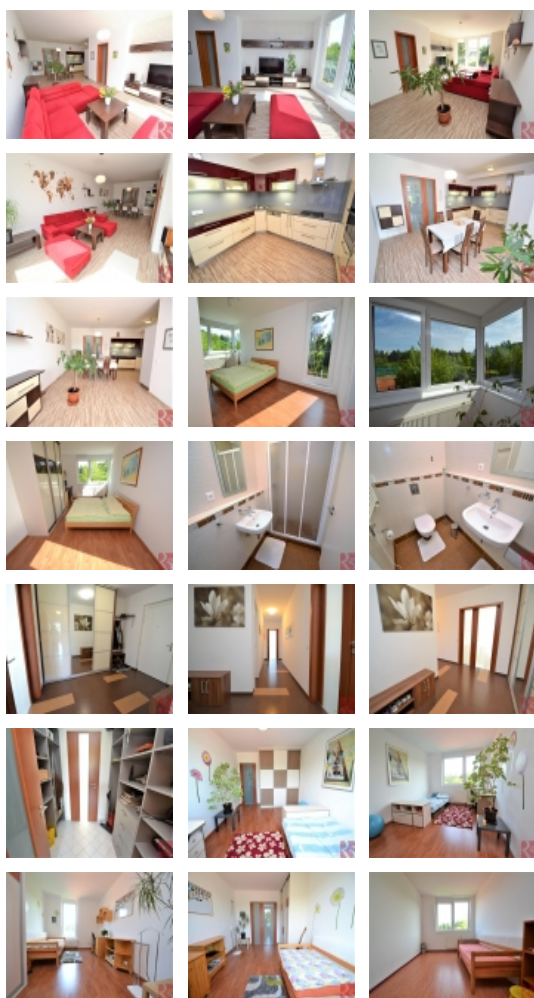

Prodej bytu 5+kk, 154 m², OV, Praha 10, Petrovice, ul. Edisonova

Prodej exkluzivního bytu 5kk 154,3m² v novostavbě, Petrovice, ul. Edisonova, terasa 8,2m², GS, sklep

ČÍSLO ZAKÁZKY: R519405 TYP ZAKÁZKY: prodej

LOKALITA: Praha 10, Petrovice, Edisonova

Prodej exkluzivního bytu 5kk 154,3m² v novostavbě, Petrovice, ul. Edisonova, terasa 8,2m², GS, sklep

Prodej exkluzivního bytu 5kk 154,3m² v novostavbě, Petrovice, ul. Edisonova, terasa 8,2m², garážové stání, sklep.

Výjimečně prostorný byt v nádherné Lokalitě Petrovic, bezprostředně sousedící s Hostivařským lesoparkem a přehradou.

V okolí zástavba rodinných domů, sportoviště, zeleň, MŠ a ZŠ, Gymnázia, Poliklinika Petrovice, obchody a restaurace, autobusová stanice Jakobiho. Vše pěšky do 5 minut.

Ideální rodinný byt s velkým obývacím pokojem a čtyřmi pokoji. Ložnice rodičů má velké rohové okno a vlastní koupelnu s toaletou. Pokoje mají samostatné vstupy z prostorné chodby do tvaru L. Zde i hlavní koupelna s vanou a dvěma umyvadly, samostatná toaleta, komora. U vstupu velká šatní skříň a prosklené dvoukřídlé dveře do obývacího pokoje.

Velký kuchyňský kout s vestavěnými spotřebiči navazuje na jídelnu a obytnou část prosvětlenou velkými francouzskými okny kterými projdete na terasu s výhledem do zeleně.

K bytu patří jedno garážové stání za kterým najdete prostorný sklep, chráněn bezpečnostními dveřmi.

Byt se nachází v polyfunkčním domě kde najdete knihovnu, kadeřnictví, poštovnu, restauraci a Úřad městské části Praha-Petrovice. Vše potřebné máte opravdu na dosah.

Vřele doporučuji prohlídku, byt Vás jistě zaujme svým prostorem a uspořádáním.

Napište mi Vaše požadavky na vysněný byt, rád Vám ho pomohu najít.

CENA: (za nemovitost) **15 990 000,- Kč**