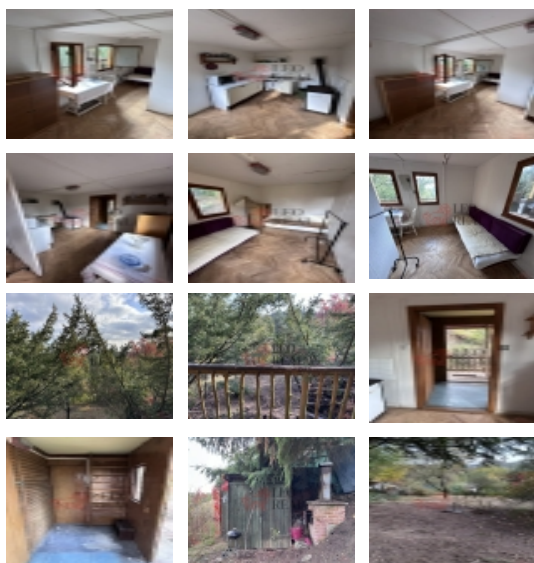

Prodej rekreačního objektu, Praha 5, Slivenec

Nemovitost nabízí

LeoReal spol. s r.o.

Blatnická 4219/4
62800 Brno

Prodej chaty se zahradou, Praha

ČÍSLO ZAKÁZKY: 24102601 TYP ZAKÁZKY: prodej

LOKALITA: Praha 5, Slivenec, Višňovka

Prodej chaty se zahradou, Praha

Kontakt prosím výhradně prostřednictvím formuláře pod inzerátem. Nabízíme k prodeji chatu o rozloze 30 m, situovanou v klidné zahrádkářské kolonii Slivenec, kousek od centra Prahy. Chata stojí na pozemku o velikosti 1 203 m, který je ideální pro pěstování rostlin, umístění vířivky, jezírka, sauny, bazénu apod.. Lokalita nabízí příjemné a klidné prostředí spolu s vynikající dopravní dostupností. Perfektní volba pro ty, kteří hledají kombinaci přírodního prostředí a městského komfortu. Chata je vhodná pro víkendové pobyty nebo jako výhodná investice s možností dalšího rozvoje a úprav.

CENA: (za nemovitost) **2 500 000,- Kč**

Informace o nemovitosti

Počet podlaží objektu	1
Druh objektu	dřevěná
Stav objektu	dobrý
Energetická třída	G - Mimořádně ne hospodárná
Vlastní pozemek (m2)	1203
Umístění objektu	klidná část obce
Vybaveno	Možno zařídit
Zastavěná plocha (m2)	30
Užitná plocha (m2)	30
Charakter okolní zástavby	rekreační
Poloha objektu	samostatný