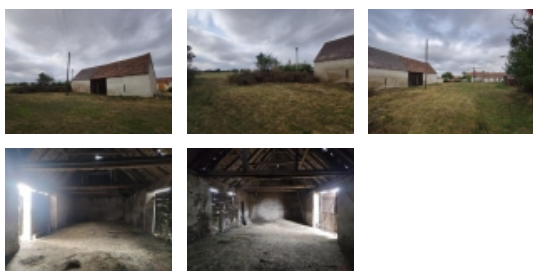

Prodej zemědělského objektu, Běhařovice (okres Znojmo)

Prodej stodoly, Běhařovice- Stupešice

ČÍSLO ZAKÁZKY: 152 TYP ZAKÁZKY: prodej

LOKALITA: Běhařovice (okres Znojmo)

Prodej stodoly, Běhařovice- Stupešice

Prodej samostatně stojící stodoly o zastavěné ploše 168 m².

Stodola o rozměrech 21 x 8 m je umístěna na okraji obce Stupešice, je přístupná z obecní komunikace, IS jsou v blízkosti objektu.

Budova je vhodná pro komerční využití, skladování a jiné komerční nebo zemědělské aktivity.

V případě zájmu je možné koupit vedlejší parcelu o výměře 4.244 m², která je dle územního plánu stavební (1.262 m² a 2.982 m² orná půda).

Objekt je ihned k dispozici.

CENA: (za nemovitost) **300 000,- Kč**

Číslo podlaží v domě	1
Počet podlaží objektu	1
Celková podlahová plocha (m ²)	168
Druh objektu	cihlová
Stav objektu	dobrý
Vlastní pozemek (m ²)	168
Umístění objektu	klidná část obce
Vybaveno	Částečně zařízeno
Zastavěná plocha (m ²)	168
Plocha parcely (m ²)	168
Užitná plocha (m ²)	168
Druh stavby	rodinný dům, rekreační chalupa, rekreační pozemek
Poloha objektu	samostatný