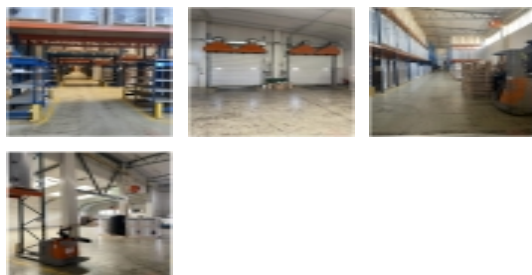

Pronájem komerčního objektu : Sklad, Mladá Boleslav, Mladá Boleslav II

Nemovitost nabízí

ARCHA - průmyslová kancelář spol s.r.o.

Praha 5 - Košíře, BUSINESS CENTRUM KLAMOVIKA, Plzeňská 155/113, PSČ 15000

Realitní makléř

ČERNÝ Pavel

Mobil: +420 608 827 778

archa.sklady@seznam.cz

Nájem Paletových míst 25 až 700 Eup, JIČÍN

ČÍSLO ZAKÁZKY: 2607 TYP ZAKÁZKY: pronájem

LOKALITA: Mladá Boleslav, Mladá Boleslav II, Jiráskova

Nájem Paletových míst 25 až 700 Eup, JIČÍN

Poskytování skladových služeb - Uložení palet a zboží, i krátkodobě, Jičín (poblíž Ml. Boleslavi)

Skladové prostory: 25 až 700 Eup

Cena nájmu: 6,-Kč/paleta/den ..... 5,5 až 7 Kč - dle rozsahu a způsobu skladování)

Služby: běžná manipulace, řízení kvality, třídění, elektronická skladová evidence, paletování (kompletace palet), sdružování zásilek, jejich balení, signování zboží, etiketování, foliování apod.

Nabízíme poskytování skladových služeb v moderní skladové hale, která se nachází v uzavřeném, oploceném, střeženém areálu v Komerční zóně JIČÍN (mezi Ml.Boleslav a Hradec Králové) Veliká zkušenost s FWE a atip. paletami. .

Příjezd možný pro veškerou osobní a nákladní dopravu vč. TIR. Parkování možné v areálu na vyhrazených parkovacích místech. Jedná se o prostory v přízemní, montované, temperované skladové hale. Hala vybavena regálovými zakladači možno skladovat europalety o výšce 80 až 200 cm, balícím zařízením (paletizace), čárové kódy, WMS. Vstup do prostor zajišťují nákladní, rolovací vrata, která ústí na hydraulickou rampu. Využitelná výška prostor činí 9 m. Podlahy jsou zde betonové, bez omezení nosnosti, s bezprašnou povrchovou úpravou. Osvětlení el. zářivkové, pomocí střešních světlíků. Sklad je temperován. Nejmodernější manipulační technika. Možnost zajištění dopravy či rozvážku balíků. Veškeré prostory jsou ve velmi dobrém stavu, nájem možný ihned. Technické údaje: Areál: oplocen, zpevněn, střežen (zabezpečení skladu Tapa B),

ARCHA - průmyslová kancelář (Praha, Beroun)

CENA: (za den) **6,- Kč**

Informace o nemovitosti

Číslo podlaží v domě 1