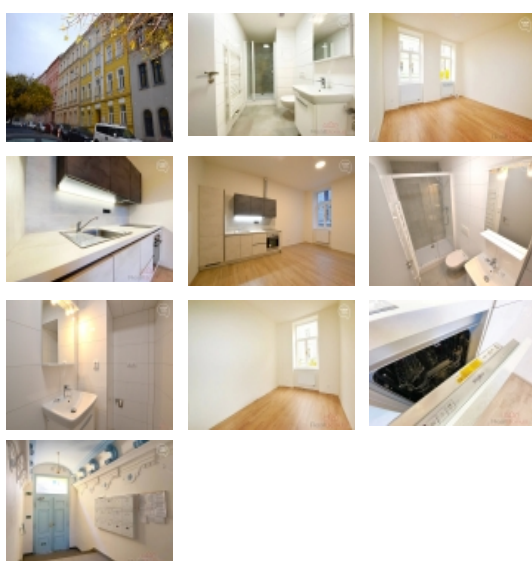

Pronájem bytu 2+kk, 39 m2, OV, Brno, Ponava (okres Brno-město), ul. Ptašínského

Pronájem, Byty 2+kk, 38m2 - Brno - Ponava - Ptašínského

ČÍSLO ZAKÁZKY: 04626-4 TYP ZAKÁZKY: pronájem

LOKALITA: Brno, Ponava (okres Brno-město),
Ptašínského

Pronájem, Byty 2+kk, 38m2 - Brno - Ponava - Ptašínského

Hledáte bydlení v centru Brna v krásném historickém domě po kompletní rekonstrukci?

Nabízíme příležitost vytvořit si svůj domov, právě v jednom z nich.

Krásný, tichý a moderní dům s výtahem v klidné ulici.

Byt o velikosti 38m2 se nachází v prvním patře. Vysoké stropy, moderní kuchyně, koupelna a podlahy.

Topení i ohřev vody je řešeno ústředním plynovým kotlem, takže se nemusíte o nic starat.

Kuchyně jsou nové na zakázku od stolaře a jsou vybaveny vestavěnou lednicí, myčkou nádobí, troubou, varnou deskou a digestoří. Všimněte si krásné vinylové podlahy v dekoru dřeva. Také se můžete těšit na vestavěnou skříň v ložnici.

Byt k nastěhování od února 2025.

Pokud Vás tato nabídka zaujala neváhejte nás kontaktovat.

Nemovitost nabízí

VITOM realty a finance v.o.s.

Příkop 4, Brno, 602 00

Realitní makléř

Gabriela Mazánková

Mobil: +420 778 702 255

gabriela.mazankova@vitom.cz

Tento byt je pronajímán se službou ?Váš Domáci?. Co je to služba ?Váš Domáci?? Je to služba, kdy podnájemce automaticky získává:

- plně pojištěný byt s non stop asistenční linkou, kdy pojištění se vztahuje navíc i na běžnou odpovědnost za škody způsobené v běžném životě, prodlouženou záruku spotřebičů o 2 roky a nebo servisní techniky v případě pojistné události (práce zámečníka, opravy havárií).
- zákaznický servis služby ?Váš Domáci? od 9:00 ? 17:00 pro řešení vašich dotazů a požadavků
- technickou podporu (pro případ, že budete chtít pomoci s technickými záležitostmi na bytě
- všechny platby na jednom místě (elektřina, plyn?) (už nikdy žádné přepisování a upisování distributorům a poskytovatelům internetu) s ukončením podnájmu končí automaticky všechny poskytované služby
- možnost výměny bytu za větší/měnější/jinde z portfolia bytů Váš Domáci (Brno, Praha a další města)

Pronajmout si byt něbylo nikdy snažší a efektivnější. Toto je služba Váš Domáci.