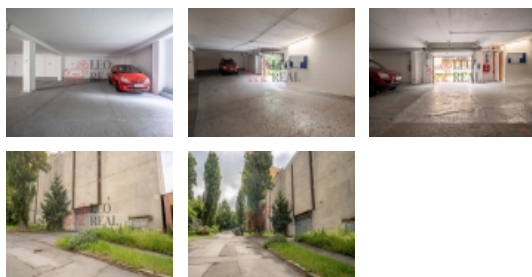

Pronájem objektu, Praha 4, Podolí

Pronájem garážového stání

ČÍSLO ZAKÁZKY: 24120905 TYP ZAKÁZKY: pronájem

LOKALITA: Praha 4, Podolí, Pod Klaudiánkou

Pronájem garážového stání

Kontakt prosím VÝHRADNĚ prostřednictvím formuláře pod inzerátem.

Nabízím k pronájmu garážové stání č.28 (vedle červeného auta) v cihlovém patrovém domě v Praze v žádané lokalitě. Toto stání je po rekonstrukci podlah a nabízí bezbariérový přístup, což zajišťuje maximální pohodlí a bezpečnost pro všechny typy vozidel, včetně CNG a LPG. Cena pronájmu je 2300 Kč měsíčně a zahrnuje všechny poplatky spojené s pronájmem, takže vás nečekají žádné skryté náklady. Datum nastěhování je stanoveno na 1. ledna 2025, což vám poskytuje dostatek času na přípravu. Pokud Vás garážové stání zaujalo, neváhejte mě kontaktovat

CENA: (za měsíc) **2 300,- Kč**

Nemovitost nabízí

LeoReal spol. s r.o.

Blatnická 4219/4
62800 Brno

Realitní makléř

Zákaznická linka

Mobil: +420 773 410 131
info@prodejsito.online

Informace o nemovitosti

Počet podlaží objektu	1
Druh objektu	cihlová
Stav objektu	po rekonstrukci
Energetická třída	G - Mimořádně nevhodná
Vlastní pozemek (m2)	12
Umístění objektu	klidná část obce
Užitná plocha (m2)	12
Komunikace	betonová
Charakter okolní zástavby	obytná