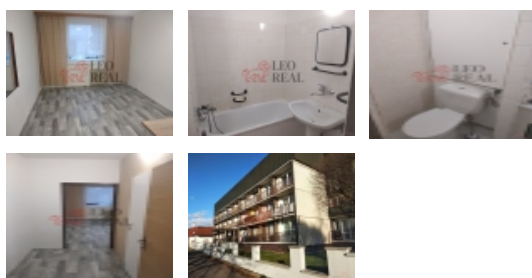

Pronájem bytu 1+kk, 0 m2, OV, Lánov, Prostřední Lánov (okres Trutnov)

Apartmán v Lánově.

ČÍSLO ZAKÁZKY: 24090503 TYP ZAKÁZKY: pronájem

LOKALITA: Lánov, Prostřední Lánov (okres Trutnov)

Apartmán v Lánově.

Kontakt prosím výhradně prostřednictvím formuláře pod inzerátem. □

Pronajmu garsonku v 1. patře v obci Prostřední Lánov c.p.290, udržovaný dům, 23,4m2, obývací pokoj s kuchyňským koutem, chodbička a koupelna se záchodem. Pronájem 4500kc/mesic, všechny služby cca 3000 Kč včetně elektřiny a internetu - wifi, kauce 14000Kc. Na vše měřáky. Autem do Špindlerova mlýna do 30minut. Výborné autobusové spojení směrem na Vrchlabí a Trutnov. Volné od ledna 2025.

CENA: (za měsíc) **4 500,- Kč**

Nemovitost nabízí

LeoReal spol. s r.o.

Blatnická 4219/4
62800 Brno