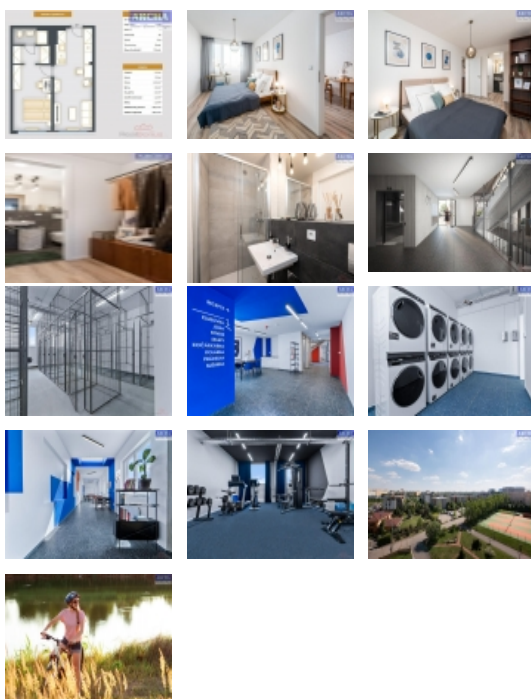

Nemovitost nabízí

ARCHA realitní kancelář