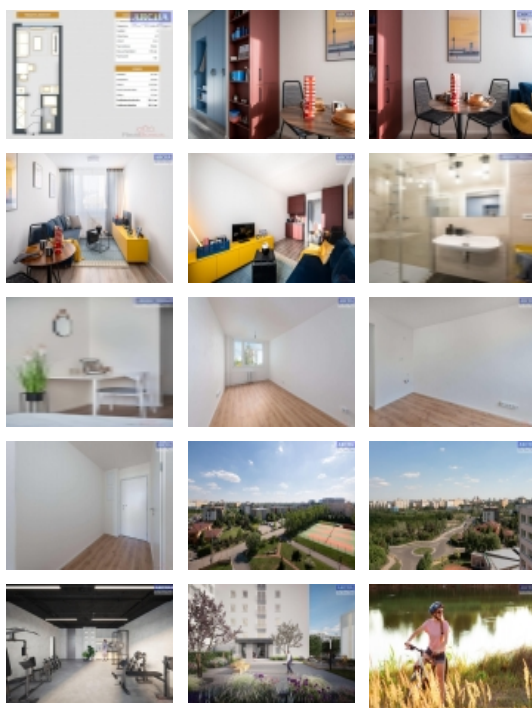

Nemovitost nabízí

ARCHA realitní kancelář