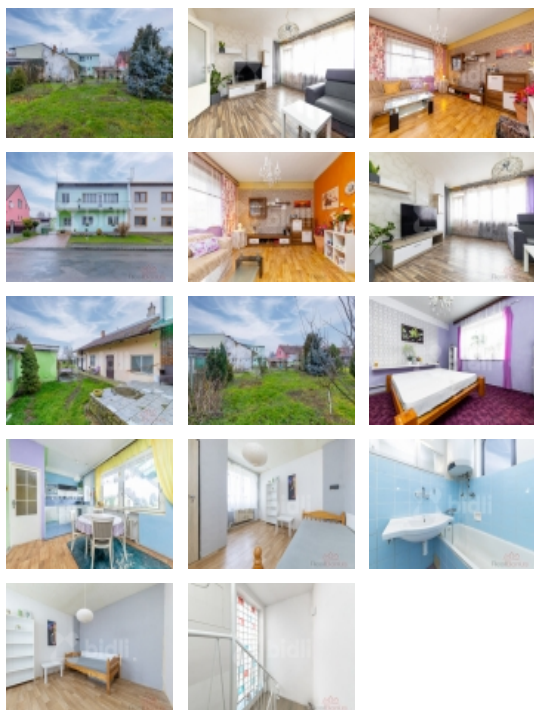

Prodej rohového RD, 220 m², Hoštice-Heroltice, Hoštice (okres Vyškov)

bidli

Prodej rodinného domu

ČÍSLO ZAKÁZKY: 217003 TYP ZAKÁZKY: prodej

LOKALITA: Hoštice-Heroltice, Hoštice (okres Vyškov)

Prodej rodinného domu

Exkluzivně nabízíme prodej rodinného domu, který se dá ideálně využít i jako dvougenerační. Jelikož jsou zde dva samostatné bytové jednotky o dispozici 3+1 (v přízemí) a 4+1 (v patře).

je možné se do obou bytů ihned nastěhovat. Podél domu je vjezd na zahradu a do samostatně stojící garáže.

Prodej rohového RD, 220 m², Hoštice-Heroltice, Hoštice (okres Vyškov)

Nemovitost nabízí

Bidli reality, a.s.

Jindřišská 889/17
Nové Město
110 00 Praha 1

Odpad	Septik
Plyn	Zaveden
Zastavěná plocha (m ²)	130
Plocha parcely (m ²)	755
Užitná plocha (m ²)	220
Plocha zahrady (m ²)	624
Komunikace	asfaltová
Poloha objektu	rohový
Další nebytový objekt	přízemní