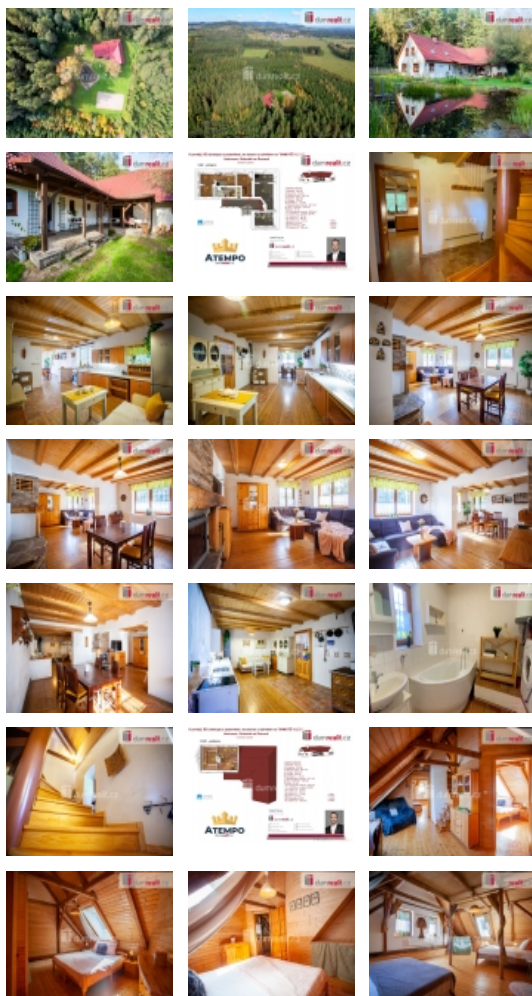

LOKALITA: Rožmitál na Šumavě, Hněvanov (okres Český Krumlov)

Prodej samostatného RD, 272 m², Rožmitál na Šumavě, Hněvanov (okres Český Krumlov)

Cena je včetně provize RK a právního servisu. Více informací Vám poskytne makléř Tomáš Pelda., Dumrealit.cz Vám zprostředkuje prodej rodinného domu (chalupy) s pozemkem, dílnou, stodolou, saunou a rybníčkem, na ojedinelém místě "NA SAMOTĚ V LESE" u obce Hněvanov, Rožmitál na Šumavě, u státních hranic s Rakouskem - Dolní Dvořiště. Prodáváný komplex se nachází na pozemku par. č. st. 133 jehož součástí je stavba; par. č. 848/4 a 862/2 to vše je zapsané na LV č. 12 v k. ú. Hněvanov, obec Rožmitál na Šumavě. Podrobné rozkreslení dispozice naleznete na orientačním plánu mezi fotografiemi. Dům rekonstruovaný před 8 lety, je ve velmi pěkném stavu a jeho vytápění je kombinované s několika variantami: 1) zplynovacím kotlem na tuhá paliva; 2) tepelné čerpadlo (vzduch-voda); 3) krbová vložka (vzduch-vzduch) v obývacím pokoji s prostupy do podkroví; 4) kamna s plotýnkou v kuchyni; 5) "kanadské" kamna v předsíni; 6) krb ve společenské místnosti. Objekt má vlastní vrt s užitkovou vodou a kanalizace je řešena jímkou. Okna jsou plastová s dřevěným dekorem a izolačními trojskly opatřenými mřížemi v rámci zabezpečení objektu. Zdivo je smíšené. Tepelná izolace v podkroví je minerální vata tl. 24 cm. Strop a krov je nový (k dispozici máme fotodokumentaci z proběhlé rekonstrukce). Ohřev teplé vody je pomocí elektrického bojleru. Na pozemku se nachází venkovní finská sauna, rybníček a hřiště. Doporučuji prohlídku, "NA SAMOTĚ V LESE" se nemovitosti neprodávají každý den. Více informací Vám poskytne realitní makléř Tomáš Pelda z realitní kanceláře A TEPMO. Zajistíme Vám financování a veškerý právní servis. Ev. číslo: 647855. Energetický štítek: G