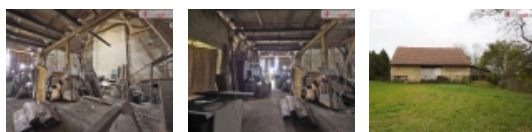

Prodej skladovacích prostor, Mšeno (okres Mělník)