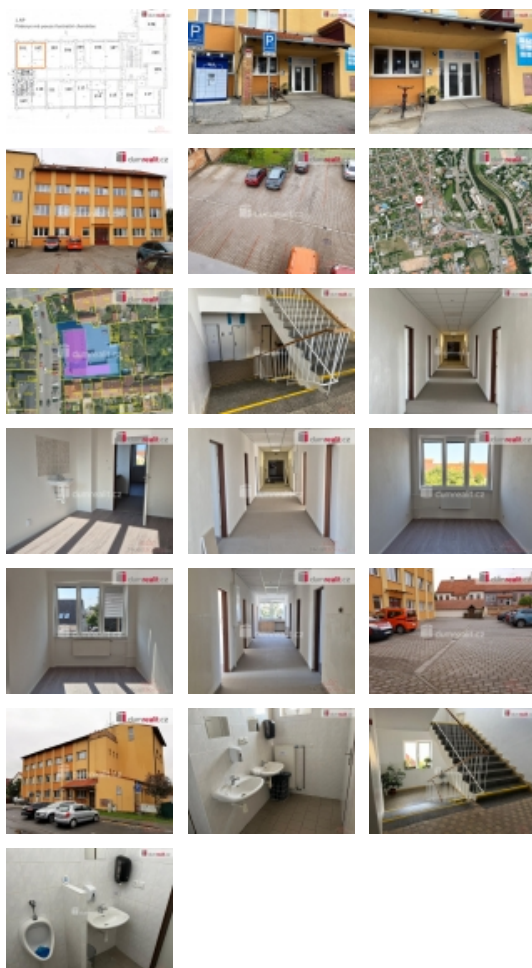

Informace o nemovitosti

Počet podlaží objektu	3
Druh objektu	cihlová
Stav objektu	velmi dobrý
Energetická třída	G - Mimořádně neekonomická
Umístění objektu	mimo obec