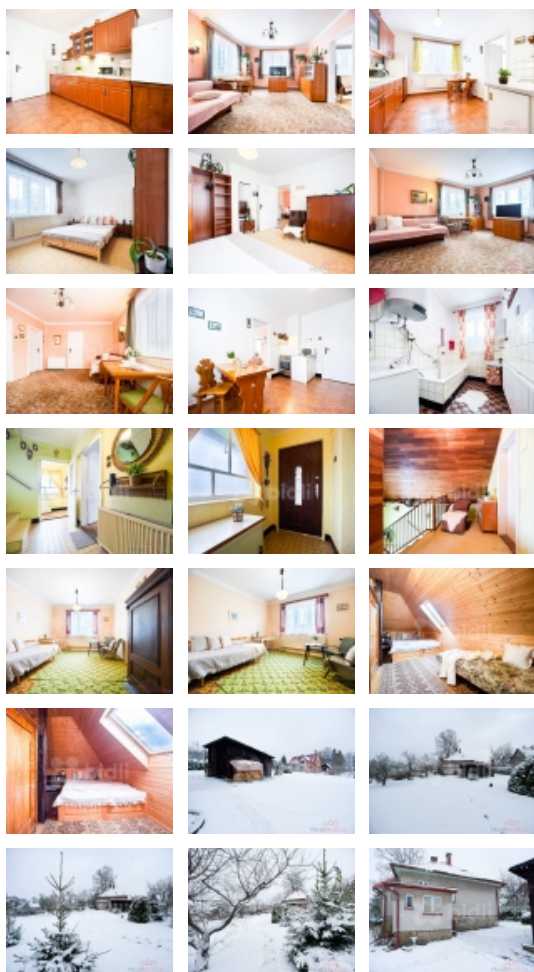

Informace o nemovitosti

Druh objektu	cihlová
Stav objektu	dobrý