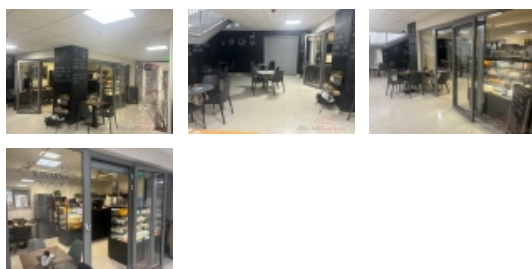

Pronájem restaurace, Brno, Žabovřesky (okres Brno-město)

**GAUTE**  
REALITNÍ SPOLEČNOST

VOLEJTE ZDARMA  
800 194 125

www.gaute.cz  
Lidická 26, Brno

### Zavedená kavárna Brno-Žabovřesky, CP 50 m2, Brno - Veverí

Ve výhradním zastoupení nabízíme přenechání nájemního vztahu za odstupné, a to zavedenou kavárnu v žádané městské čtvrti Brno-Žabovřesky. Kavárna disponuje stálou klientelou a je dlouhodobě v provozu. Nachází se v nákupním středisku, ve kterém jsou k dispozici pošta, lékárna, drogerie, Billa. V blízkosti obchodního střediska se nachází základní škola, mateřská škola, dětské hřiště, zastávka MHD. Pronájem kavárny se přenechává vč. veškerého zařízení.