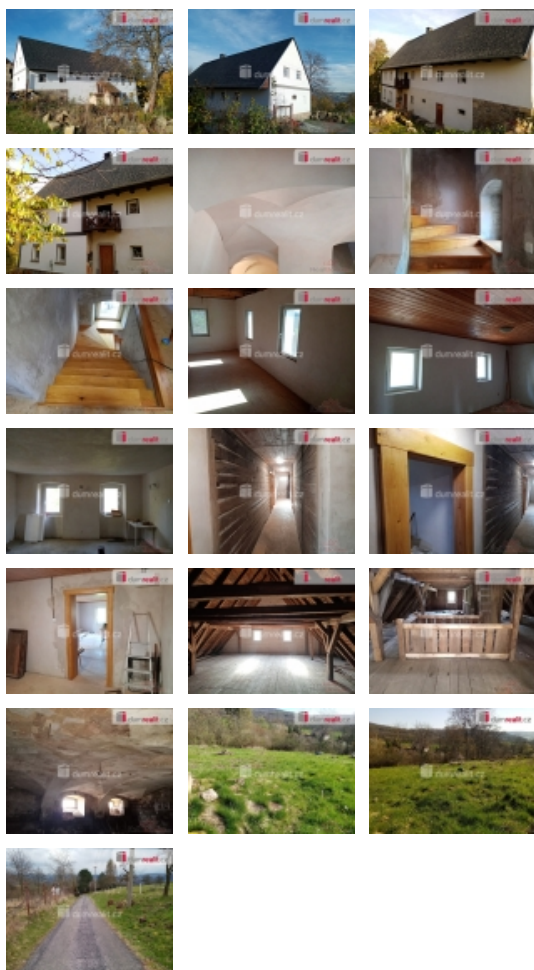

LOKALITA: Benešov nad Ploučnicí, Ovesná (okres Děčín)

Prodej samostatného RD, 714 m², Benešov nad Ploučnicí, Ovesná (okres Děčín)

včetně provize RK, Dumrealit.cz Vám zprostředkuje exkluzivní prodej rodinného domu, nacházející se v klidné části obce Ovesná, části přílehlé obce Benešov nad Ploučnicí. Lze ho využít jako vícegenerační dům, nebo k vybudování penzionu s minimálně osmi pokoji a možnou pískovcovou vinárnou. Je zde nová střecha, okna, fasáda. V současné chvíli probíhá vnitřní rekonstrukce (podlahy, stropy, obložky, čtyři nové koupelny,...) Dům se stodolou se nachází na pozemku zastavěné ploše a nádvoří o celkové výměře 714m. Součástí jsou i zahrady o výměře 2307m, kde je dostatek místa na parkování a nová terasa. Více informací v RK. Ev. číslo: 642764. Energetický štítek: G

Informace o nemovitosti

Počet podlaží objektu	3
Celková podlahová plocha (m ²)	714
Druh objektu	cihlová
Stav objektu	před rekonstrukcí
Energetická třída	G - Mimořádně nevhodná
Vlastní pozemek (m ²)	2307
Zastavěná plocha (m ²)	714
Užitná plocha (m ²)	714
Poloha objektu	samostatný