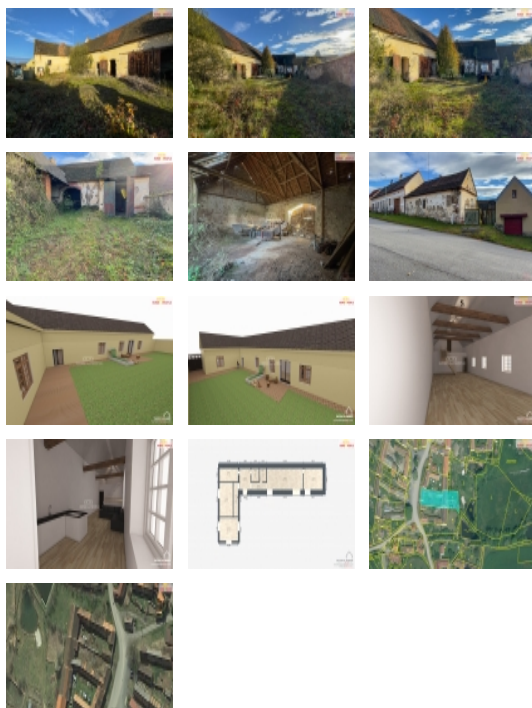

Nemovitost nabízí

HOME 4 PEOPLE