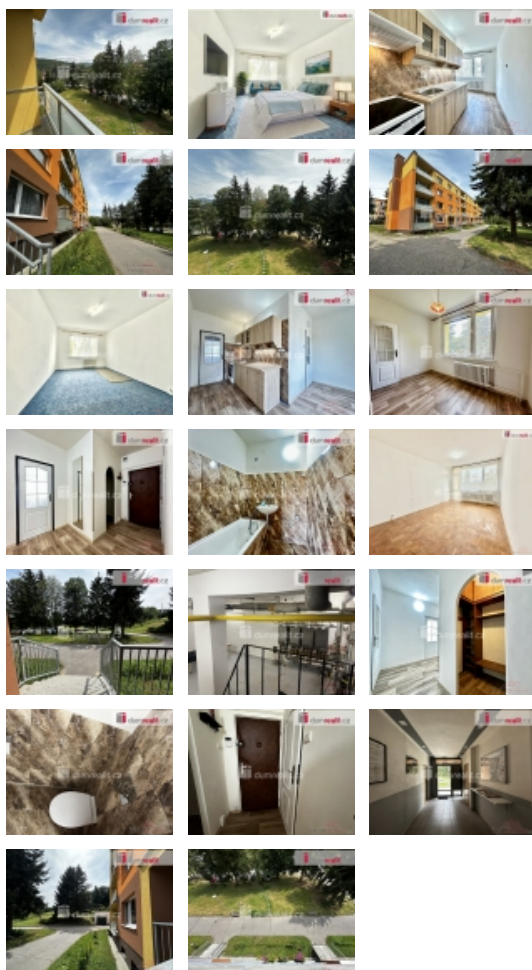

Pronájem bytu 2+1, 58 m², OV, Děčín, Děčín VI-Letná, ul. Slovanská

dumrealit.cz®

Pronájem bytu 2+1, 58 m², OV, Děčín, Děčín VI-Letná, ul. Slovanská

ČÍSLO ZAKÁZKY: 648615 TYP ZAKÁZKY: pronájem

LOKALITA: Děčín, Děčín VI-Letná, Slovanská

Pronájem bytu 2+1, 58 m², OV, Děčín, Děčín VI-Letná, ul. Slovanská

+energie (teplo, studená a teplá voda) 3.500,- Kč +elektrická energie jde za nájemcem. Provize RK., Hledáte nové bydlení, které spojuje klidné prostředí s výbornou dostupností služeb? Máme pro vás skvělou nabídku.

Nabízíme k pronájmu světlý a prostorný byt s dispozicí 2+1 s lodžii, nacházející se na Slovanské ulici v Děčíně, části Letná. Tento byt o velikosti 58,3 m je ideální pro rodinu nebo pár, který hledá pohodlné a útulné bydlení.

Byt se nachází ve 3. podlaží panelového domu a je v perfektním stavu. V domě je k dispozici i sklepní kóje a špaz, což vám poskytne dostatek úložného prostoru. Velkým benefitem je také lodžie, kde si můžete vychutnat ranní kávu nebo večerní relaxaci.

Proč si vybrat právě tento byt?

Byt se nachází v klidné a příjemné lokalitě, která je ideální pro rodiny s dětmi i pro páry. V blízkosti najdete veškerou občanskou vybavenost, včetně školy, školky, obchodů a restaurací. Centrum pivovar je vzdálené pouhých 5 minut chůze.

Byt je ve velmi dobrém stavu a je připraven k okamžitému nastěhování. Lodžie vám poskytne útočiště, kde můžete relaxovat po náročném dni.

Parkování v okolí je bezproblémové. Navíc máte možnost využít kabelovou televizi a internet, což vám zajistí maximální komfort.

Najem 12.020,- Kč plus energie (teplo, studená a teplá voda cca 3.500,- Kč) a kauce a provize RK