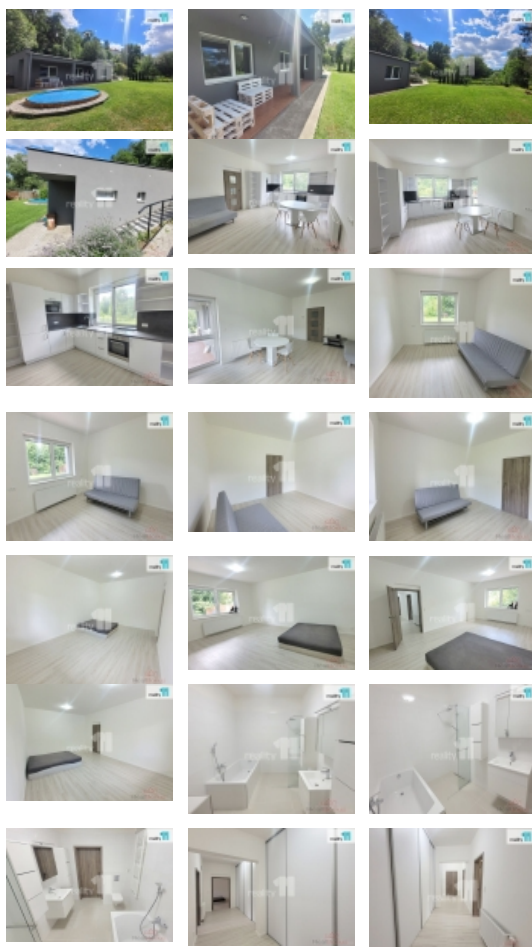

Pronájem samostatného RD, 102 m², Praha 6, Přední Kopanina

Pronájem samostatného RD, 102 m², Praha 6, Přední Kopanina

ČÍSLO ZAKÁZKY: 25659 TYP ZAKÁZKY: pronájem

LOKALITA: Praha 6, Přední Kopanina, K Prelátům

Pronájem samostatného RD, 102 m², Praha 6, Přední Kopanina

+ zálohy na služby 3.000,-Kč/měsíc, elektřina a plyn převedena na nájemce, kauce, provize, Hledáte příjemný rodinný dům v klidné lokalitě, v dosahu přírody, nedaleko Prahy i letiště? Máme pro vás moderní, přízemní dům, umístěný na rovinatém pozemku s potůčkem, v klidné ulici.

Dům o obytné ploše 102 m, má dispozici 3+kk. Je rozdělen na vstupní chodbu se samostatnou toaletou a šatnou, obývací pokoj s kompletně vybaveným kuchyňským koutem (25 m) a francouzským oknem na příjemnou terasu a dále na zahradu, dvě ložnice (17 m a 26.7 m), koupelnu s vanou i moderním sprchovým koutem a dlouhou chodbu, která má podél celé délky obrovskou vestavnou skříň. Dále je zde technické zázemí s kotlem a pračkou.

V domě je nově udělaná koupelna a toaleta, nyní probíhá instalace rekuperace, vše ostatní po kontrole a revizi, laděné do bílé a šedé, což Vám umožní si jej doplňky doladit dle Vašeho vkusu. Výhodou jsou širší zárubně a bezprahové řešení, rovněž přístup k domu je po schodech ale i chodníčku, což je velmi praktické například pro jízdu s kočárkem. Všechna okna orientována do rovinaté zahrady (546 m), na které je zapuštěný kulatý bazén s filtrací, ideální pro horké měsíce a domek na náradí. Podél spodní hranice pozemku teče potok, který Vám jistě usnadní zalévání zahrady.

K domu náleží dvě parkovací stání, umístěné na úrovni silnice. V Přední Kopanině naleznete veškerou občanskou vybavenost, restaurace, sportoviště.

Prosíme zájemce o dlouhodobý pronájem, ideálně rodinu nebo pár. Nájemné 43.000,-Kč/měsíc + 3.000,-Kč/měsíc zálohy na vodu a odvoz odpadu. Elektřina a plyn ideálně převedeny na nájemce. Kauce 90.000,-Kč, provize. Doporučujeme osobní prohlídku. Ev. číslo: 25659. Energetický štítek: C (147 kWh/m²/rok).

CENA: (za měsíc) **43 000,- Kč**

Informace o nemovitosti

Počet podlaží objektu	1
Celková podlahová plocha (m²)	102
Druh objektu	cihlová