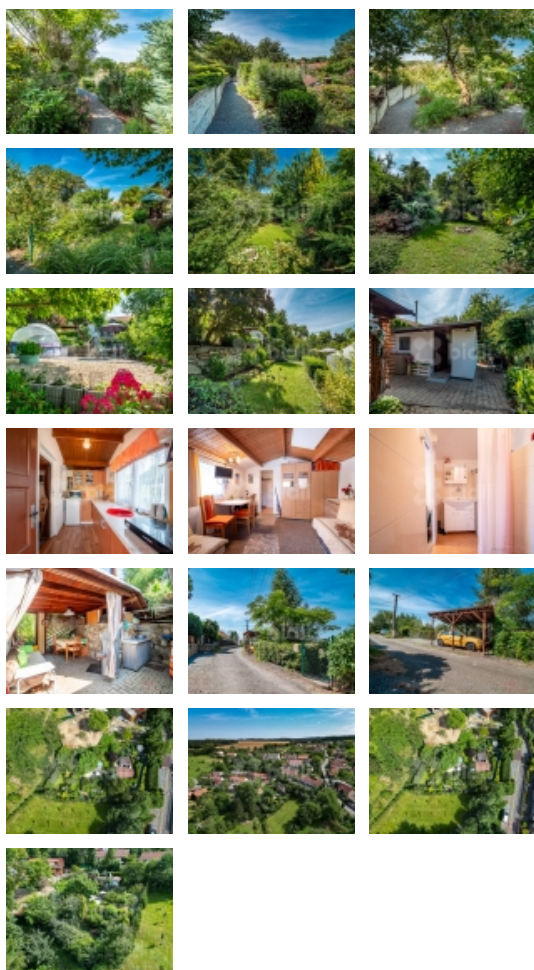

Stavební pozemek na klidném místě, 1114 m2, Kuroslepy, okres Třebíč

Hledáte klidné bydlení v krásné přírodě, nebo jen ideální místo k rekreaci? Pak pro Vás máme tento krásný pozemek o celkové výměře 1114 m2 v obci Kuroslepy, nedaleko Náměště nad Oslavou a v blízkosti Dalešické přehrady, který je momentálně využíván jako pečlivě udržovaná zahrada.

Na pozemku leží chatka se zastavěnou plochou 19 m2, kterou je možno ponechat, nebo na jejím místě postavit plnohodnotný rodinný dům. Na pozemku je zavedena elektřina (220v i 380v), i voda z veřejného vodovodu. Dále jsou zde čtyři kubíkové nádrže na vodu.

Určitě potěší studna, například pro zavlažování zahrady. Objekt je napojen též na kanalizaci. Pro ty, co by měli zájem o další rozvoj pozemku, je zde možnost napojení na plyn, který je dostupný přímo na hranici.

Součástí chaty je také prostorná venkovní pergola, ideální pro dlouhé letní večery na posezení s přáteli, nebo rodinou.

Dále k chatce náleží dvě parkovací místa, z nichž jedno je zastřešené.

Přijďte se podívat na prohlídku tohoto krásného a klidného místa s dostupností do větších měst a kompletní občanskou vybaveností v blízké oblasti.

Výměry mohou být uvedeny s lehkou odchylkou.
PENB není k dispozici, ze zákona uvádíme tř. G.

Pro více informací či prohlídku nás neváhejte kontaktovat.
Budeme se na Vás těšit.