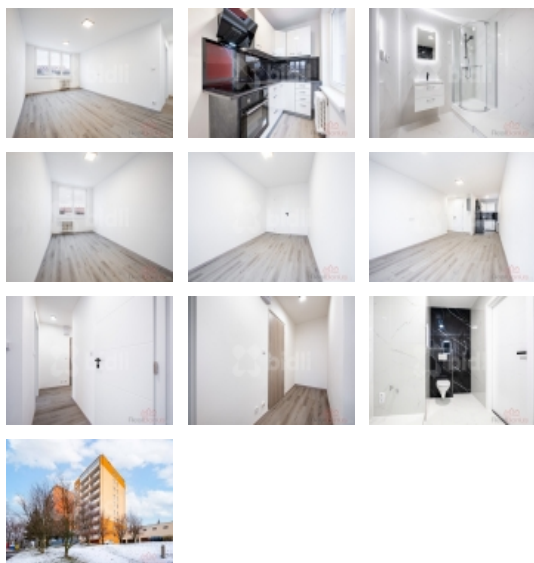

Pronájem bytu 2+kk, 43 m², OV, Most, ul. Pod Šibeníkem

Pronájem bytu 2kk, ul. Pod Šibeníkem, Most

ČÍSLO ZAKÁZKY: 226852 TYP ZAKÁZKY: pronájem

LOKALITA: Most, Pod Šibeníkem

Pronájem bytu 2kk, ul. Pod Šibeníkem, Most

Nabízíme pronájem bytu 2kk v sedmém podlaží panelového domu s výtahem v ulici Pod Šibeníkem.

Byt je nově po kompletní rekonstrukci. Má prostorný obývací pokoj s kuchyňským koutem, samostatnou ložnici, chodbu a velkorysou koupelnu s toaletou.

CENA: (za měsíc) **11 500,- Kč**

Informace o nemovitosti

Dispozice bytu	2+kk
Číslo podlaží v domě	7
Celková podlahová plocha (m ²)	43
Druh objektu	panelová
Stav objektu	velmi dobrý
Vlastnictví	osobní
Telekomunikace	Internet
Ostatní rozvody	Kabelová televize
Topení	Ústřední - dálkové
Elektřina	230 V
Voda	dálkový vodovod
Odpad	Městská kanalizace