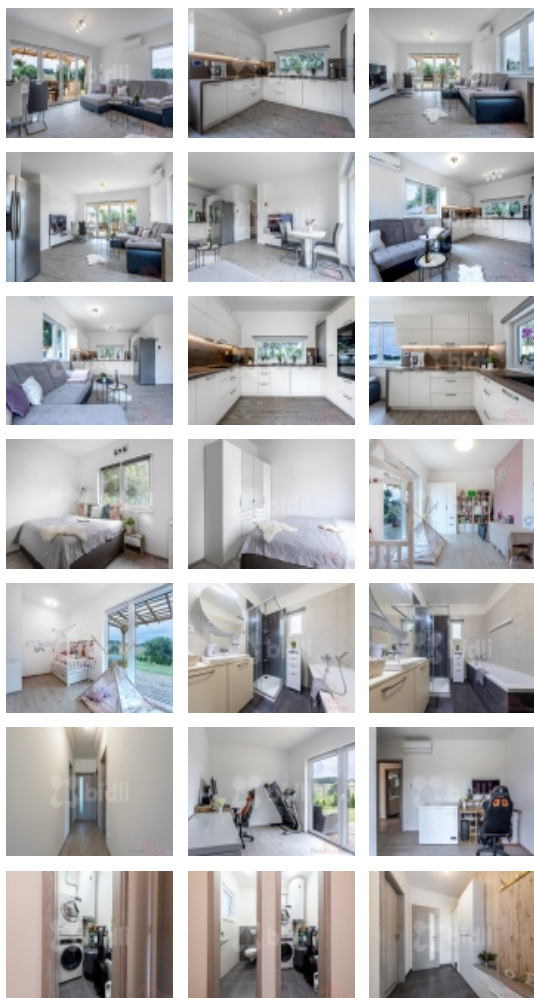

Srdcem domu je prostorný obývací pokoj s moderním kuchyňským koutem o rozloze přes 30 m². Do této místnosti snadno umístíte velkou sedací soupravu a jídelní stůl. Je zde také příprava na krb, který si můžete zařídit podle svých představ. Klimatizace vám zajistí příjemnou teplotu i v letních měsících.

Dům dále nabízí tři světlé neprůchozí pokoje, každý o velikosti přibližně 13 m². Tyto místnosti jsou ideální jako dětský pokoj, ložnice a pracovna. Celý dům je navržen tak, aby poskytoval maximální pohodlí a komfort pro klidný a spokojený život.

Koupelna je vybavena vanou, sprchovým koutem a druhou toaletou, což přispívá k vysokému standardu bydlení.

Tepelné čerpadlo výrazně sníží náklady na vytápění domu, ale díky jižní orientaci domu jej možná nebudete potřebovat ani v chladnějších měsících.

Venku vás zaujme prostorná terasa o rozloze přibližně 40 m² s úchvatným výhledem do krajiny, který už vám nikdo nevezme.

Upravená zahrada a bazén pak dotvářejí skvělou atmosféru tohoto bydlení.

Dům se nachází v útulné obci Myslíč, kde sice nenajdete mnoho vybavenosti, ale za pouhých 6 minut jízdy se dostanete do Benešova, který nabízí veškeré služby. Spojení je možné vlakem, autobusem nebo autem, přičemž autem to bude samozřejmě ještě rychlejší.

Neváhejte a přijďte se podívat na tento výjimečný dům.