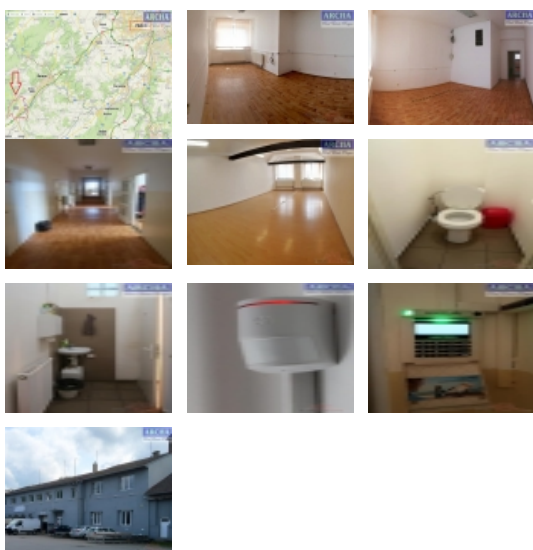

Nemovitost nabízí

ARCHA realitní kancelář