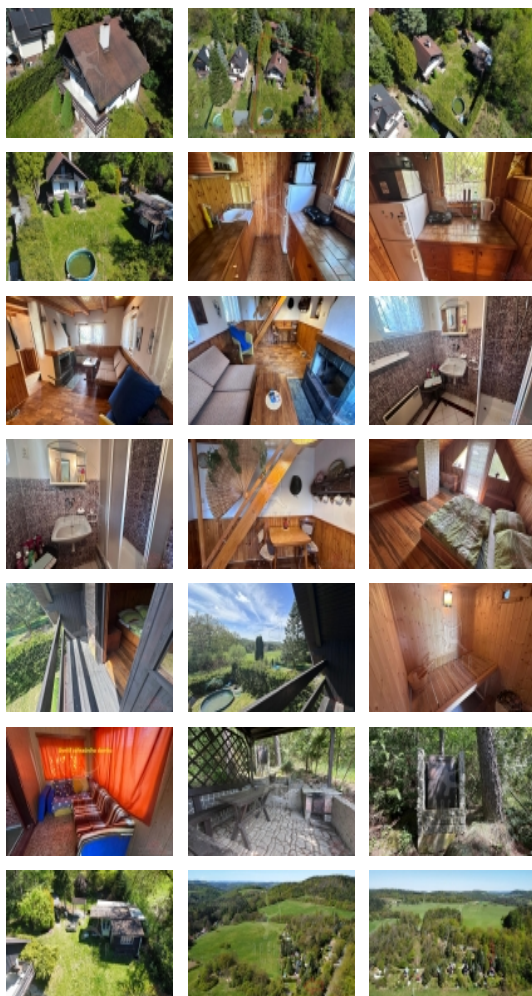

Prodej rekreačního objektu, Rabyně, Loutí (okres Benešov)

TREFA JE PRO NÁS REALITOU

Specialista pro Prahu a Středočeský kraj

Exkluzivně - Prodej rekreační chaty 2+1 90m2, Rabyně - Loutí (okres Benešov)

ČÍSLO ZAKÁZKY: 18459 TYP ZAKÁZKY: prodej

LOKALITA: Rabyně, Loutí (okres Benešov)

Exkluzivně - Prodej rekreační chaty 2+1 90m2, Rabyně - Loutí (okres Benešov)

Exkluzivně nabízíme k prodeji rekreační chatu u Slapské přehrady i k celoročnímu bydlení 2+1, 55m² podlahových ploch + 35m² užitných ploch, s pozemkem 461m², Rabyně - Loutí (okres Benešov). Jen 3km od Slapské přehrady se nachází hezká zděná chata s dispozicí 2+1, užitnou plochou cca 90m² a zahradou 431m². Chatu najdete nedaleko přehrady v hezké krajině plné luk a lesů v Rabyni-Loutí, jen asi 45 minut jízdy vozem z Prahy.

Chata je po drobných úpravách i celoročně obyvatelná, vytápěná je buď krbem, kamny na tuhá paliva nebo přímotopy. Dispozice: v přízemí chaty se nachází obývací pokoj s odděleným kuchyňským koutem, kde v obývacím pokoji je umístěn otevřený krb a je odsud vstup na terasu. V patře chaty je ložnice s balkonem. V suterénu je koupelna se sprchovým koutem a toaletou, sauna a technická místnost.

Každý určitě ocení krásné výhledy do okolní malebné krajiny, jako i bezproblémové parkování přímo u chaty a to i pro několik vozidel, nebo pergolu na zahradě i s udírnou, bazén s ohřevem a nebo zahradní domek umožňující přespání dalších osob..