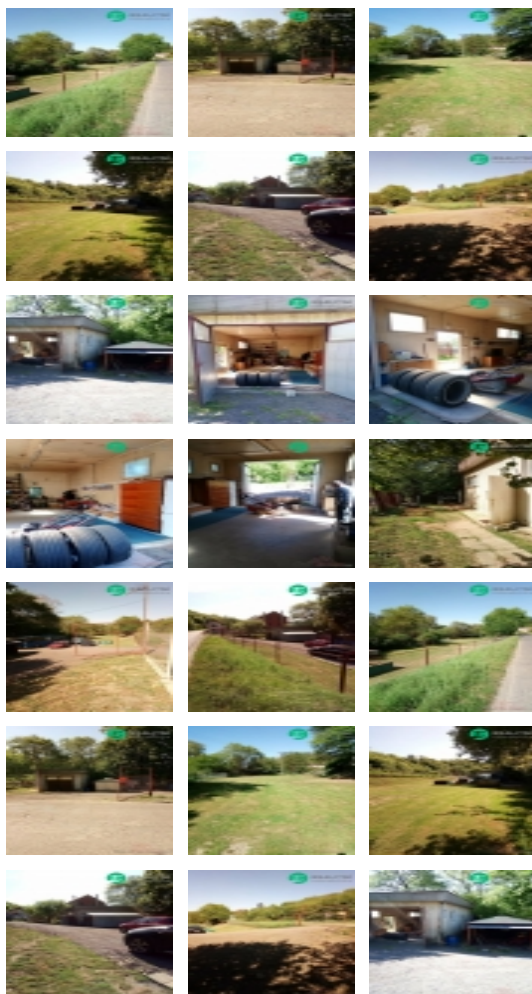

Informace o nemovitosti

Číslo podlaží v domě	1
Energetická třída	G - Mimořádně nevhodná
Vlastní pozemek (m²)	2619
Celková plocha (m²)	2619
Plocha parcely (m²)	2619
Druh pozemku	zahrada