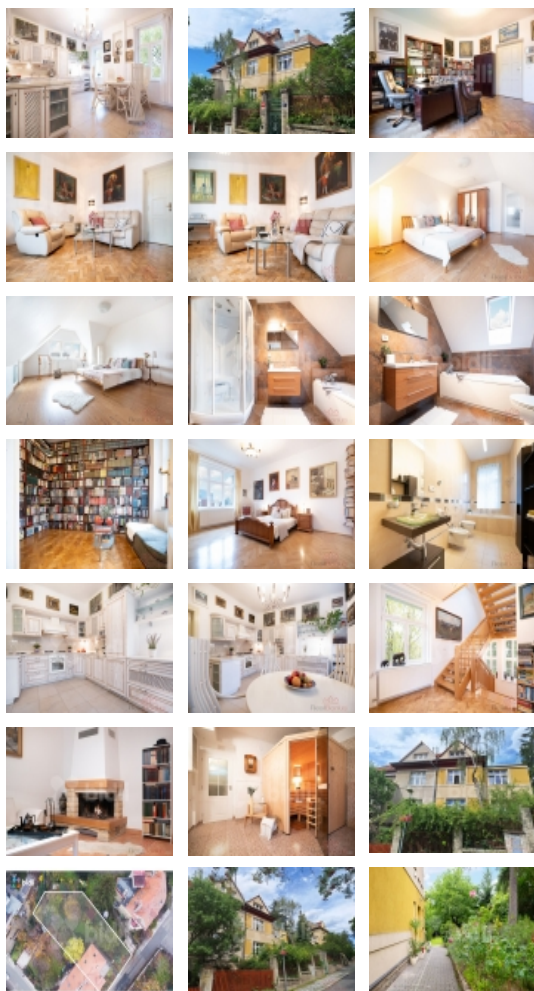

Prodej vilového RD, 312 m2, Praha 5, Smíchov - exkluzivně

Prodej vily 312 m2, pozemek 827 m2, ul. Nad Vyšinkou, Praha 5 - Smichov

ČÍSLO ZAKÁZKY: 215551 TYP ZAKÁZKY: prodej

LOKALITA: Praha 5, Smíchov, Nad Vyšinkou

Prodej vily 312 m2, pozemek 827 m2, ul. Nad Vyšinkou, Praha 5 - Smichov

Nabízím k prodeji nádhernou zrekonstruovanou prvorepublikovou vilu, která je umístěna v rezidenční a velmi žádané části pražského Smíchova v ul. Nad Vyšinkou.

Tato část Prahy je známá díky svým nádherným vilám a rodinným domům, které zde stavili začátkem 20. století movití podnikatelé a bankéři.

Dům, který má dispozici 8+1 a celkovou plochu přes 300 m2 disponuje zahradou 636 m2 se vzrostlými stromy. Je zde dost místa pro odpočinek a relaxaci, posezení s rodinou či přáteli, grilování a hraní aktivních her.

Dispozice vily:

1 PP. Zde se nachází technická místnost, místnost pro skladování věcí, prádelna, relax zóna se saunou a samostatný pokoj s krbem, který vytváří krásnou atmosféru pro odpočinek při zimních večerech.

1 NP V přízemí se nachází vstupní hala, samostatná kuchyň s kuchyňkou linkou, která je vybavena špičkovými spotřebiči, velká pracovna, obývací pokoj a samostatné WC.

2 NP. V patře je obývací pokoj, ložnice, unikátní knihovna a koupelna s vanou, WC a bidetem.

3 NP. Tady najdeme velkou halu, ještě jednu ložnici, další pokoj se vstupem na venkovní terasu, odkud je nádherný výhled na Prahu a ještě jednu koupelnu s hydromasážní vanou a sprchovým koutem. Dům je napojen na městský vodovod a kanalizaci. Vytápění a ohřev vody zajišťuje plynový kotel.

V ceně vily je projektová dokumentace na garáž pro 2 auta se stavebním povolením.