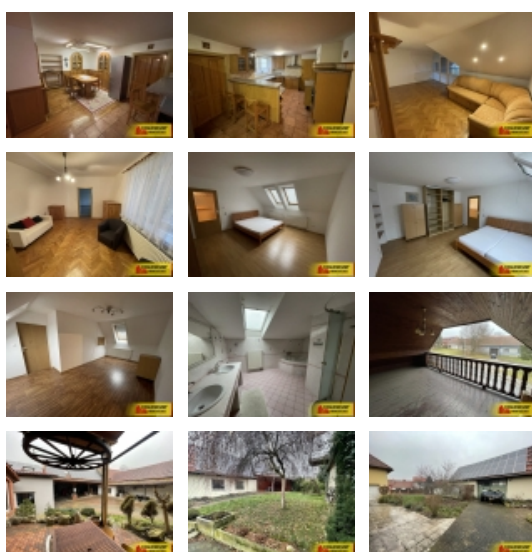

Nemovitost nabízí

COLOSEUM NEMOVITOSTI

s.r.o.