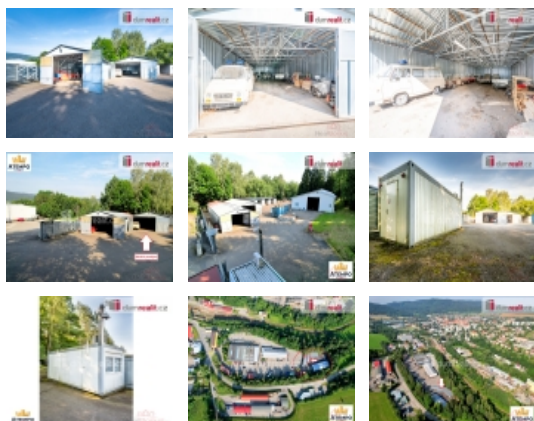

## Pronájem skladovacích prostor, Prachatice

### Pronájem skladovacích prostor, Prachatice

ČÍSLO ZAKÁZKY: 648572 TYP ZAKÁZKY: pronájem

LOKALITA: Prachatice, Žernovická

#### Pronájem skladovacích prostor, Prachatice

+ elektřina. Více informací Vám poskytne realitní makléř Tomáš Pelda., Dumrealit.cz Vám zprostředkuje pronájem skladovací haly se samostatnou kanceláří, manipulační a skladovací plochou dle potřeby nájemce, v bývalém areálu ČSAD ve městě Prachatice, ul. Žernovická. Plechová skladovací hala má podlahovou plochu 180 m a nachází se v zabezpečeném areálu. K pronájmu je samostatná vytápěná kancelář (buňka) viz. fotografie o výměře 14 m. Kancelář a hala má podružné měření elektřiny. Více informací Vám poskytne realitní makléř Tomáš Pelda z realitní kanceláře A TEMPO. Ev. číslo: 647958. Energetický štítek: G