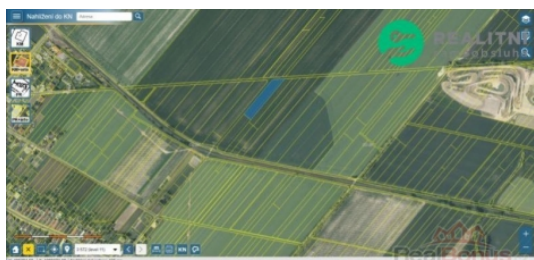

Prodej pozemku 17 239 m², zemědělská půda, Kravaře (okres Opava)

Prodej pole 17 239 m Kravaře, okres Opava

ČÍSLO ZAKÁZKY: RS313042 TYP ZAKÁZKY: prodej

LOKALITA: Kravaře (okres Opava)

Prodej pole 17 239 m Kravaře, okres Opava

Nabízím k prodeji 2 krásné zemědělské pozemky ve 100% vlastnictví o výměře 13 546 m² a 3 693 m² v katastru Kravaře ve Slezsku. Pozemek je vedený jako orná půda a má velmi dobrou bonitu. Nachází se mimo zátupovou oblast.

CENA: (za m²) **50,- Kč**

Nemovitost nabízí

Realitní Samoobsluha s.r.o.

Osadní 1053/28
Holešovice
Praha 7
17000

Informace o nemovitosti

Číslo podlaží v domě	1
Vlastní pozemek (m²)	17239
Celková plocha (m²)	17239
Plocha parcely (m²)	17239
Druh pozemku	zemědělská

Realitní makléř

Miroslava Kárníková

Mobil: +420 770 183 129

miroslava.karnikova@realitni-samoobsluha.cz