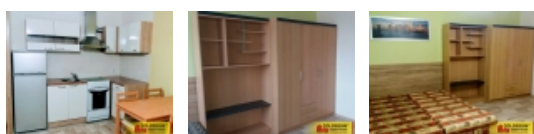

Pronájem bytu 1+kk, 33 m2, OV, Brno, Židenice (okres Brno-město)

Nemovitost nabízí

COLOSEUM NEMOVITOSTI

S.R.O.

Realitní makléř

Mgr. Veronika Jeřábková

Mobil: +420 773 756 732

v.jerabkova@rkcolumeum.cz

Brno - Židenice, pronájem bytu 1+kk, 33 m2, částečně zařízený - byt

ČÍSLO ZAKÁZKY: 5428B001 TYP ZAKÁZKY: pronájem

LOKALITA: Brno, Židenice (okres Brno-město)

Brno - Židenice, pronájem bytu 1+kk, 33 m2, částečně zařízený - byt

Nabízíme Vám k pronájmu bytovou jednotku v 1+kk na ul. Bzenecká, v brněnské městské části Židenice. Byt se nachází v 7. patře bytového domu, o přibližné užitné ploše cca 33m2. Nabízí se téměř vybaven, jediné co si musí nový nájemce zařídit je pračka. K dispozici je mnoho úložného prostoru. Byt je ve velmi pěkném a udržovaném stavu.

Výše měsíčního nájmu činí 12.500,- Kč, inkaso činí 3.000,- Kč. Majitel požaduje kauci ve výši 15.500,-Kč. Byt je vhodný pro studenty a je volný k nastěhování od 1.1.2025. Velkou výhodou je v blízkosti MHD, Albert, pošta a veškeré služby.

Průkaz energetické náročnosti budovy nebyl dodán a z toho důvodu je uvedena třída G.

Pro více informací či případnou prohlídku kontaktujte realitní makléřku.

CENA: (za měsíc) **12 500,- Kč**

Informace o nemovitosti

Dispozice bytu	1+kk
Číslo podlaží v domě	7
Celková podlahová plocha (m2)	33
Druh objektu	panelová
Stav objektu	po rekonstrukci
Energetická třída	G - Mimořádně ne hospodárná
Vlastnictví	osobní
Umístění objektu	centrum
Topení	Ústřední - dálkové
Doprava	silnice MHD
Voda	dálkový vodovod