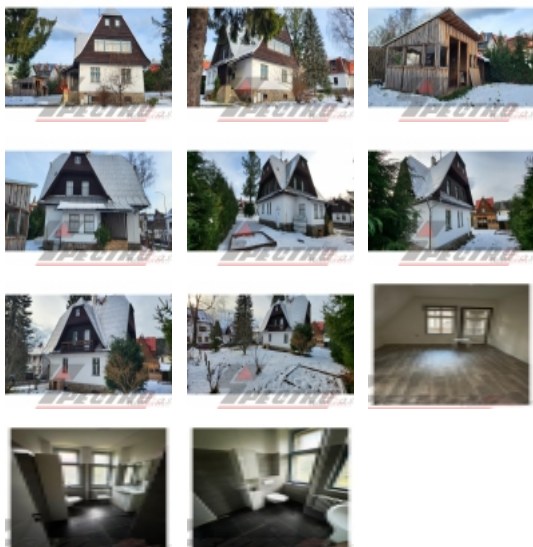

Pronájem samostatného RD, 234 m², Železná Ruda (okres Klatovy)

Pronájem, rodinný dům se 3 b.j., ÚP 234 m², pozemek 1.115 m²

ČÍSLO ZAKÁZKY: 150477 TYP ZAKÁZKY: pronájem

LOKALITA: Železná Ruda (okres Klatovy), Zahradní

Pronájem, rodinný dům se 3 b.j., ÚP 234 m², pozemek 1.115 m²

Nabízíme k pronájmu RD v Železné Rudě o 3. b.j., ÚP 234 m², pozemek 1.115 m². RD se nachází v centru ŽR vedle školy a skládá se z těchto b.j.: 1x 2+1 (82m²), 1x 2+1 (91m²) a 1x 1+1 (61m²). K domu náleží rozlehlá udržovaná zahrada s grilem, venkovním sezením, dř. domkem na nářadí. Parkování na vlastním pozemku. Vhodné např. pro pracující v Německu, k rekreaci nebo k trv.bydlení. Nájemní smlouvu lze uzavřít pouze s jedním zájemcem, možnost dále podnajmout. Cena za vše 21.000,- měsíčně bez energií. Kauce 21.000 Kč. Volné ihned.

CENA: (za měsíc) **21 000,- Kč**

Informace o nemovitosti

Druh objektu	cihlová
Stav objektu	velmi dobrý
Vlastní pozemek (m ²)	1115
Topení	Ústřední - plynové
Doprava	vlak silnice autobus
Voda	dálkový vodovod
Odpad	Městská kanalizace
Zastavěná plocha (m ²)	140
Plocha parcely (m ²)	1115
Ostatní	Plot
Užitná plocha (m ²)	234
Poloha objektu	samostatný
K dispozici od	17.12.2024