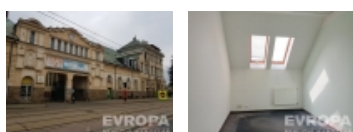

Pronájem skladovacích prostor, Liberec, Liberec III-Jeřáb

Pronájem skladových prostor 12 m2, Liberec, ulice Hanychovská

ČÍSLO ZAKÁZKY: 927012 TYP ZAKÁZKY: pronájem

LOKALITA: Liberec, Liberec III-Jeřáb, Hanychovská

Pronájem skladových prostor 12 m2, Liberec, ulice Hanychovská

Nabízíme k pronájmu skladové prostory, které jsou umístěné v polyfunkčním objektu v Liberci, ulice Hanychovská. Skladové prostory jsou umístěny v 1. patře budovy s přístupem po schodišti. Prostory mají sloužit převážně na uskladnění sezónních věcí z domácností a mají velikost 12 m2. Nelze skladovat chemikálie, hořlavé a jiné nebezpečné látky. Prostory se nevytápějí. Průkaz energetické náročnosti budovy nebyl doložen, v souladu se zákonem 406/2000 Sb. uvádíme energetickou náročnost budovy třídy G. Pro více informací volejte makléře.

CENA: (za měsíc) **1 500,- Kč**

Nemovitost nabízí

evropa services czech

U Zvonařky 358/10
Praha 2