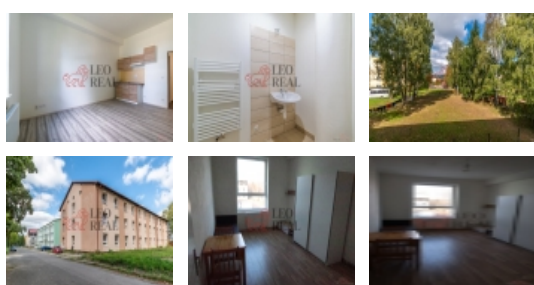

Pronájem bytu 1+kk, 28 m2, OV, Strašice (okres Rokycany)

Nemovitost nabízí

LeoReal spol. s r.o.

Blatnická 4219/4
62800 Brno

Realitní makléř

Bohuslav Dubanský MBA

Mobil: 608 048 941

b.dubansky@leoreal.cz

Novostavba 1+kk, Strašice, nehradíte provizi RK.

ČÍSLO ZAKÁZKY: BD1013 TYP ZAKÁZKY: pronájem

LOKALITA: Strašice (okres Rokycany)

Novostavba 1+kk, Strašice, nehradíte provizi RK.

Nehradíte provizi RK.

V nedávno dokončeném projektu s 50ti byty bytového domu se nachází velmi pěkný a prostorný byt o velikosti 1+kk..

Dům postaven ve vyšším standardu, za použití kvalitních materiálů. Byt je kompletně zařízen a vybaven - kuchyňská linka s vařičem a digestoří, šatní skříň, stůl s židlemi, TV stěna, poličky, postel, atd. V ceně nájmu je již obsažen vysokorychlostní internet. Plastová okna, plovoucí podlahy, dlažby, obklady, protipožární vstupní dveře, veškerá sanita.

V domě je rovněž kočárkárna, kolárna, možnost sklepu a zejména pak samoobslužná prádelna s veškerým vybavením - profesionální pračky a sušičky s krátkým procesem praní a sušení při dosahování skvělých výsledků na úrovni komerčních prádelen. Dům je kompletně zateplen, osazen plastovými okny a vybaven centrální výměňkovou stanicí pro ohřev vody a topení, vše řešeno s ohledem na co možná nejnižší náklady na provoz. Projekt vznikl kompletní, náročnou rekonstrukcí a přestavbou stávající 3. podlažní budovy, umístěné na klidném okraji obce Strašice, jen pár kroků od Muzea Středních Brd a areálu hřiště.

Byt je určen maximálně pro 2 os.. Pouze bez exekucí.

Cizinci pouze EU, nebo s trvalým pobytem.

Poplatky 2.500,- Kč + elektro 1.000,- Kč, vše zálohově, byt má vlastní měřiče spotřeb., kauce 10.000,-Kč.. Nehradíte provizi RK!

Domácí mazlíčci za předpokladu, že neruší ostatní nájemníky.

Dostatek parkovacích míst přímo před objektem. Veškerá občanská vybavenost v místě, dobrá dostupnost do Rokycan, či Plzně..

CENA: (za měsíc) **5 500,- Kč**

Informace o nemovitosti

Dispozice bytu 1+kk

Číslo podlaží v domě 3

Počet podlaží objektu 3

Celková podlahová plocha (m2) 28