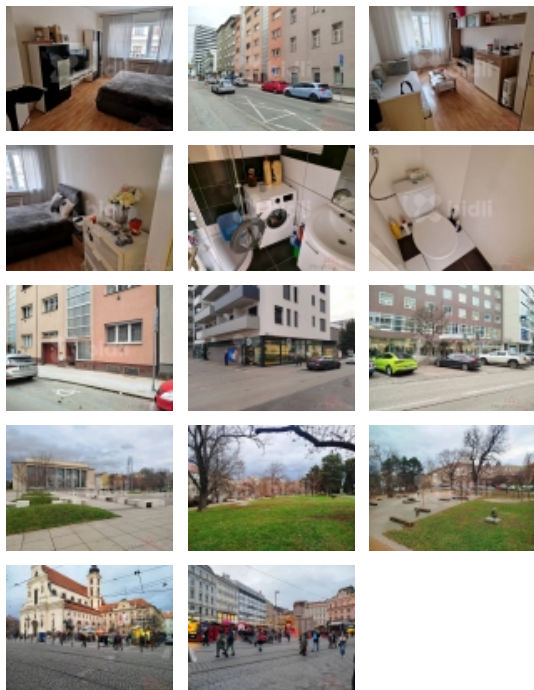

Pronájem bytu 2+1, 0 m2, OV, Brno, Zábřovice (okres Brno-město), ul. Příční

bidli

Pronájem bytu 2+1, 62m2 - ul. Příční, Brno-Zábřovice

ČÍSLO ZAKÁZKY: 226908 TYP ZAKÁZKY: pronájem

LOKALITA: Brno, Zábřovice (okres Brno-město), Příční

Pronájem bytu 2+1, 62m2 - ul. Příční, Brno-Zábřovice

Hledáte byt v centru Brna a přitom za přijatelnou cenu? Už nehledejte, máme pro vás skvělou nabídku.

Pěkný byt s dispozicí 2+1 a velikostí 62m2 na ulici Příční v Brně - Zábřovicích.

Jen pár kroků od samotného centra města.

Byt se skládá z obývacího pokoje, ložnice, kuchyně s jídelním koutem, koupelny se sprchou, samostatného WC, předsíně a balkónu.

Kuchyně není vybavena linkou, na řešení se však lze domluvit.

Byt se nachází ve 2.podlaží domu s výtahem.

Skvělá občanská vybavenost v místě. Supermarket Albert za rohem, mnoho obchodů a služeb, restaurace, pekárna, pošta, lékárna, lékaři, školy, školky, dětská hřiště, kultura i sport, zkrátka vše máte doslova na dosah.

Vratná kauce ve výši jednoho nájmu.

Byt je k nastěhování od 1.1. 2025.

Preferujeme dlouhodobý pronájem.

Pronajímatel si vyhrazuje právo vybrat nájemce na základě jím zvolených kritérií.

V případě zájmu o prohlídku nebo získání dalších informací jsem Vám k dispozici.