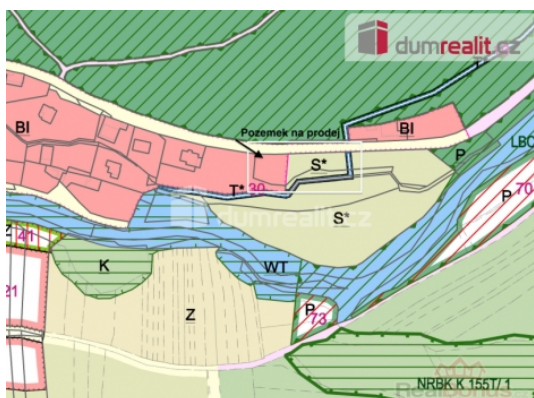

Prodej pozemku , určený k výstavbě RD, Radějov (okres Hodonín)

dumrealit.cz®

Prodej pozemku , určený k výstavbě RD, Radějov (okres Hodonín)

ČÍSLO ZAKÁZKY: 648122 TYP ZAKÁZKY: prodej

LOKALITA: Radějov (okres Hodonín)

Prodej pozemku , určený k výstavbě RD, Radějov (okres Hodonín)

, Nabízíme k prodeji stavební pozemek o rozloze 3693 m se stavebním povolením na výstavbu rodinného domu v nádherné rekreační a chráněné krajinné oblasti Radějov u Strážnice. Tento pozemek je ideální pro ty, kteří hledají klidné a přírodní prostředí pro svůj nový domov.

Pozemek disponuje stavebním povolením na rodinný dům, což vám umožňuje začít stavět ihned po koupi. Pozemek je přístupný z hlavní komunikace a část určená pro výstavbu bude vyčištěna. Na pozemek bude přivedena elektřina, což zajišťuje pohodlný začátek stavby.

Rodinný dům se zastavěnou plochou 93m je navržen na následující dispozici:

Přízemí - ob. pokoj s kuch. koutem, ložnice, tech. místnost, koupelna s wc, chodba a zádveř.

Podkroví - dva samostatné pokoje a toaleta.

Celková výměra pozemku je 3693 m, přičemž část je určena pro výstavbu rodinného domu a druhá část slouží jako zahrada s vzrostlými keři a stromy. Tato zahrada poskytuje skvělý prostor pro relaxaci a různé volnočasové aktivity.

Tento pozemek představuje jedinečnou příležitost pro ty, kteří chtějí vybudovat svůj domov v malebném prostředí Radějova u Strážnice, kde příroda a klid vytvářejí ideální místo pro život.

Pro více informací nebo sjednání prohlídky prosím kontaktujte přímo realitního makléře, který vám poskytne veškeré potřebné informace k této skvělé nabídce. Provize realitní kanceláře není zahrnuta v ceně a je ve výši 4% z kupní ceny (pouze k provizi bude připočteno DPH). Ev. číslo: 647508.